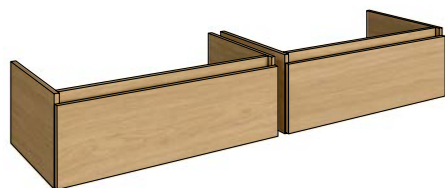

2x WASTAFELKAST 280 MM HOOG

- 2x wastafelkast met 1 luxe lade (lade indeling zie H.17 pagina 04 & 05)
- incl. 2x Viega meubelsifon
- ophliggend of tussenliggend
- greep type C, D of F
- lade achterwand incl. inzetstuk t.b.v. sifon

let op: onderstaande wastafelkasten zijn 808 mm in breedte!

BREEDTE	BESTELNUMMER		OMSCHRIJVING	AFMETINGEN	PG1	PG2
	OPLIGGEND	TUSSENLIIGGEND				
808 MM LINKS	WK 825 LGL-C	WKT 825 LGL-C	greeplijst in kleur opbouw/opleg greep push-to-open	280h x 455d x 808b	683	752
	WK 825 LGL-D	WKT 825 LGL-D			683	752
	WK 825 LGL-F	WKT 825 LGL-F			760	831
808 MM RECHTS	WK 825 LGR-C	WKT 825 LGR-C	greeplijst in kleur opbouw/opleg greep push-to-open	280h x 455d x 808b	683	752
	WK 825 LGR-D	WKT 825 LGR-D			683	752
	WK 825 LGR-F	WKT 825 LGR-F			760	831