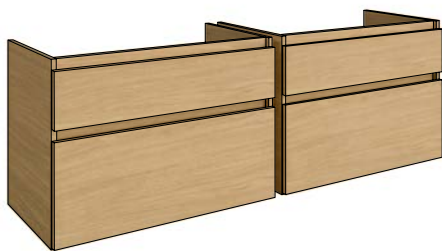

WASTAFELKAST 560 MM HOOG - ASYMMETRISCH

- 2x wastafelkast met 2 luxe laden asymmetrisch (lade indeling zie H.17 pagina 04 & 05)
- incl. 2x Viega meubelsifon
- opliggend of tussenliggend
- greep type C, D of F
- ladehoogte type C - boven: 175mm / onder: 315mm
- ladehoogte type D/F - boven: 205mm / onder: 343mm
- bovenste lade achterwand incl. inzetstuk t.b.v. sifon

let op: onderstaande wastafelkasten zijn 808 mm in breedte!

BREEDTE	BESTELNUMMER		OMSCHRIJVING	AFMETINGEN	PG1	PG2
	OPLIGGEND	TUSSENLIIGGEND				
808 MM LINKS	WK 805 LGL-C	WKT 805 LGL-C	greeplijst in kleur opbouw/opleg greep push-to-open	560h x 455d x 808b	955	1082
	WK 805 LGL-D	WKT 805 LGL-D			955	1082
	WK 805 LGL-F	WKT 805 LGL-F			1111	1238
808 MM RECHTS	WK 805 LGR-C	WKT 805 LGR-C	greeplijst in kleur opbouw/opleg greep push-to-open	560h x 455d x 808b	955	1082
	WK 805 LGR-D	WKT 805 LGR-D			955	1082
	WK 805 LGR-F	WKT 805 LGR-F			1111	1238