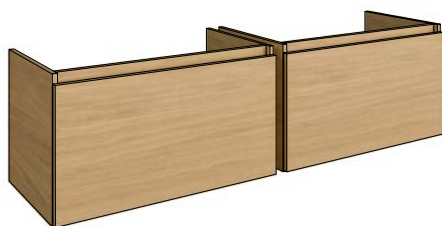

2x WASTAFELKAST 450 MM HOOG + BINNENLADE

- 2x wastafelkast met 1 luxe lade en 1 verborgen binnenlade (lade indeling zie H.17 pagina 04 & 05)
- incl. 2x Viega meubelsifon
- opliggend of tussenliggend
- greep type C, D of F

let op: onderstaande wastafelkasten zijn 808 mm in breedte!

BREEDTE	BESTELNUMMER		OMSCHRIJVING	AFMETINGEN	PG1	PG2
	OPLIGGEND	TUSSENLIIGGEND				
808 MM LINKS	WK 802 LGL-C	WKT 802 LGL-C	greeplijst in kleur	450h x 455d x 808b	929	1046
	WK 802 LGL-D	WKT 802 LGL-D	opbouw/opleg greep		929	1046
	WK 802 LGL-F	WKT 802 LGL-F	push-to-open		1008	1125
808 MM RECHTS	WK 802 LGR-C	WKT 802 LGR-C	greeplijst in kleur	450h x 455d x 808b	929	1046
	WK 802 LGR-D	WKT 802 LGR-D	opbouw/opleg greep		929	1046
	WK 802 LGR-F	WKT 802 LGR-F	push-to-open		1008	1125