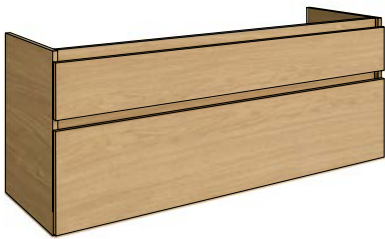

WASTAFELKAST 560 MM HOOG - ASYMMETRISCH

- 2 luxe laden asymmetrisch (lade indeling zie H.17 pagina 04 & 05)
- incl. 2x Viega meubelsifon
- opliggend of tussenliggend
- greep type C, D of F
- ladehoogte type C - boven: 175mm / onder: 315mm
- ladehoogte type D/F - boven: 205mm / onder: 343mm
- bovenste lade achterwand incl. 2x inzetstuk t.b.v. sifon

BREEDTE	BESTELNUMMER		OMSCHRIJVING	AFMETINGEN	PG1	PG2
	OPLIGGEND	TUSSENLIIGGEND				
1412 MM	WK 1405 LG2-C	WKT 1405 LG2-C	greeplijst in kleur opbouw/opleg greep push-to-open	560h x 455d x 1412b	1148	1326
	WK 1405 LG2-D	WKT 1405 LG2-D			1148	1326
	WK 1405 LG2-F	WKT 1405 LG2-F			1307	1484