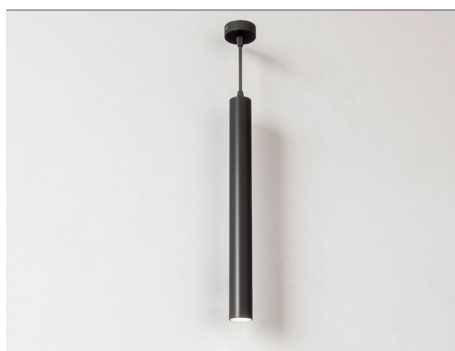

LAMP 749

- plafondlamp met koord LED 8,0 watt in mat wit en mat zwart
- kelvin temperatuur: 4200
- incl. afdekring
- koord lengte: 1000 mm

afmetingen: 400h x 40Ø

BESTELNR.	WATT	OMSCHRIJVING	PRIJSGROEP	
			1	2
749 WT	8,0	kleur mat wit (IP waarde: IP44)	131	
749 MZ	8,0	kleur mat zwart (IP waarde: IP44)	131