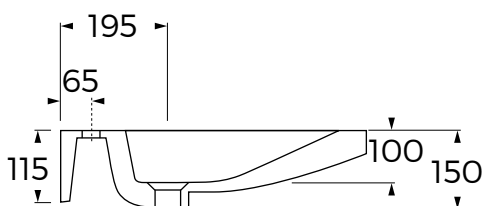

MOVE

stijlvol en functioneel ~ de uitkomst voor de minder valide badkamer
in hoogte verstelbaar zorgmeubel | wastafelblad hoogte van 75 t/m 95 centimeter
keramisch wastafelblad | 31 kleuropties

primabad
badkamermeubelen

Het zorgmeubel Move van Primabad is dé uitkomst voor de minder valide badkamer. Modern badkamerdesign gecombineerd met optimaal gebruiksgemak. Het in hoogte verstelbaar meubel is altijd op de juiste werkhogte in te stellen voor een barrièrevrije badkamer voor u én uw partner. De hoogte van het wastafelblad is variabel in te stellen tussen 75 en 95 centimeter inclusief mee bewegende spiegel.

Specificaties:

- Afmetingen compleet meubel (excl. opbouwlamp): 170 x 71 x 75 cm. (hxdxb)
- Keramisch wastafelblad 70 cm. breed, 57 cm. diep en 15 cm. hoog in de kleur 112 wit
- Keramische wastafelbladen zijn onderhevig aan maattolerantie
Reclamaties betreffende maattolerantie worden niet in behandeling genomen
- Kast ombouw in 31 melamine kleuren mogelijk (afmetingen: 70 x 14 x 75 cm.) incl. 2 bladsteunen, sifon en aansluitingen
- Spiegelpaneel voorzien van hoog-laag systeem welke automatisch in hoogte mee loopt met het meubel (excl. lichtschakelaar)
- opbouwlamp LED 5,0 watt uitgevoerd in chroom inclusief ingebouwde omvormer
- Nederlands kwaliteitsproduct
- 5 jaar garantie

Stel hier uw badmeubel samen

BESTELNR.	OMSCHRIJVING	PRIJS
WM 700 MVI	keramisch wastafelblad uitgevoerd in keramisch wit	
	afmetingen: 15 x 57 x 70 cm. waskom: 10 x 40 x 48 cm.	

BESTELNR.	OMSCHRIJVING	PRIJS
MVC 751	kast ombouw incl. 2 bladsteunen, sifon en aansluitingen	
	kast afmetingen: 70 x 14 x 75 cm. kleur keuze: M.....	