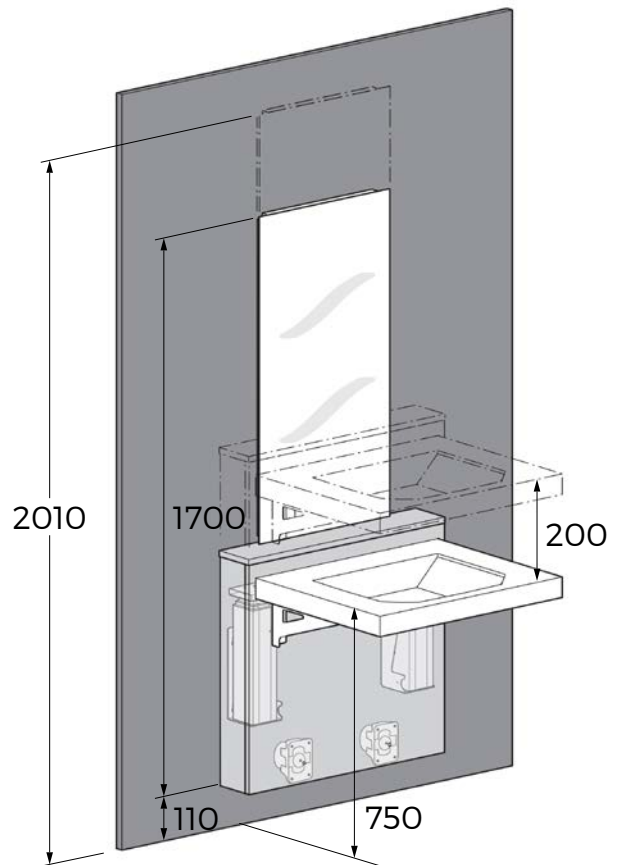

MOVE

stijlvol en functioneel ~ de uitkomst voor de minder valide badkamer
in hoogte verstelbaar zorgmeubel | wastafelblad hoogte van 75 t/m 95 centimeter
keramisch wastafelblad | 31 kleuropties

primabad
badkamermeubelen

Het zorgmeubel Move van Primabad is dé uitkomst voor de minder valide badkamer. Modern badkamerdesign gecombineerd met optimaal gebruiksgemak. Het in hoogte verstelbaar meubel is altijd op de juiste werkhogte in te stellen voor een barrièrevrije badkamer voor u én uw partner. De hoogte van het wastafelblad is variabel in te stellen tussen 75 en 95 centimeter inclusief mee bewegende spiegel.

Specificaties:

- Afmetingen compleet meubel (excl. opbouwlamp): 170 x 71 x 75 cm. (hxdxb)
- Keramisch wastafelblad 70 cm. breed, 57 cm. diep en 15 cm. hoog in de kleur 112 wit
- Keramische wastafelbladen zijn onderhevig aan maattolerantie
Reclamaties betreffende maattolerantie worden niet in behandeling genomen
- Kast ombouw in 31 melamine kleuren mogelijk (afmetingen: 70 x 14 x 75 cm.) incl. 2 bladsteunen, sifon en aansluitingen
- Spiegelpaneel voorzien van hoog-laag systeem welke automatisch in hoogte mee loopt met het meubel (excl. lichtschakelaar)
- opbouwlamp LED 5,0 watt uitgevoerd in chroom inclusief ingebouwde omvormer
- Nederlands kwaliteitsproduct
- 5 jaar garantie

Stel hier uw badmeubel samen

BESTELNR.	OMSCHRIJVING	PRIJS
WM 700 MVI	keramisch wastafelblad uitgevoerd in keramisch wit	
	afmetingen: 15 x 57 x 70 cm. waskom: 10 x 40 x 48 cm.	

BESTELNR.	OMSCHRIJVING	PRIJS
MVC 751	kast ombouw incl. 2 bladsteunen, sifon en aansluitingen	
	kast afmetingen: 70 x 14 x 75 cm. kleur keuze: M.....	