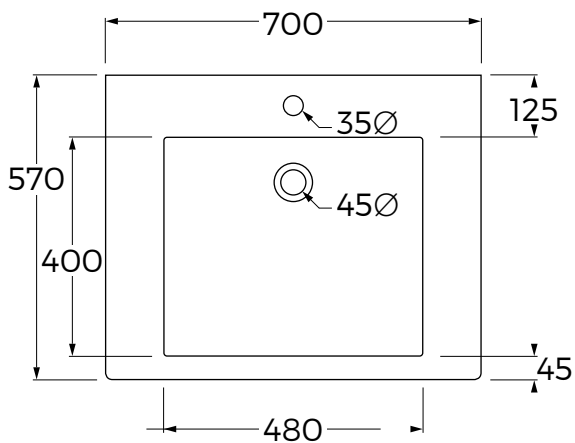

MOVE

stijlvol en functioneel ~ de uitkomst voor de minder valide badkamer
in hoogte verstelbaar zorgmeubel | wastafelblad hoogte van 75 t/m 95 centimeter
keramisch wastafelblad | 31 kleuropties

primabad
badkamermeubelen

Het zorgmeubel Move van Primabad is dé uitkomst voor de minder valide badkamer. Modern badkamerdesign gecombineerd met optimaal gebruiksgemak. Het in hoogte verstelbaar meubel is altijd op de juiste werkhogte in te stellen voor een barrièrevrije badkamer voor u én uw partner. De hoogte van het wastafelblad is variabel in te stellen tussen 75 en 95 centimeter inclusief mee bewegende spiegel.

Specificaties:

- Afmetingen compleet meubel (excl. opbouwlamp): 170 x 71 x 75 cm. (hxdxb)
- Keramisch wastafelblad 70 cm. breed, 57 cm. diep en 15 cm. hoog in de kleur 112 wit
- Keramische wastafelbladen zijn onderhevig aan maattolerantie
Reclamaties betreffende maattolerantie worden niet in behandeling genomen
- Kast ombouw in 31 melamine kleuren mogelijk (afmetingen: 70 x 14 x 75 cm.) incl. 2 bladsteunen, sifon en aansluitingen
- Spiegelpaneel voorzien van hoog-laag systeem welke automatisch in hoogte mee loopt met het meubel (excl. lichtschakelaar)
- opbouwlamp LED 5,0 watt uitgevoerd in chroom inclusief ingebouwde omvormer
- Nederlands kwaliteitsproduct
- 5 jaar garantie

Stel hier uw badmeubel samen

BESTELNR.	OMSCHRIJVING	PRIJS
WM 700 MVI	keramisch wastafelblad uitgevoerd in keramisch wit	
	afmetingen: 15 x 57 x 70 cm. waskom: 10 x 40 x 48 cm.	

BESTELNR.	OMSCHRIJVING	PRIJS
MVC 751	kast ombouw incl. 2 bladsteunen, sifon en aansluitingen	
	kast afmetingen: 70 x 14 x 75 cm. kleur keuze: M.....	