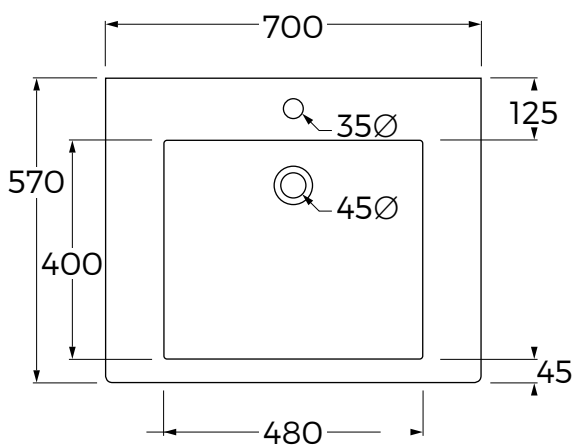

MOVE

stijlvol en functioneel ~ de uitkomst voor de minder valide badkamer
in hoogte verstelbaar zorgmeubel | wastafelblad hoogte van 75 t/m 95 centimeter
keramisch wastafelblad | 33 kleuropties

primabad
badkamermeubelen

Het zorgmeubel Move van Primabad is dé uitkomst voor de minder valide badkamer. Modern badkamerdesign gecombineerd met optimaal gebruiksgemak. Het in hoogte verstelbaar meubel is altijd op de juiste werkhogte in te stellen voor een barrièrevrije badkamer voor u én uw partner. De hoogte van het wastafelblad is variabel in te stellen tussen 75 en 95 centimeter inclusief mee bewegende spiegel.

Specificaties:

- Afmetingen compleet meubel (excl. opbouwlamp): 170 x 71 x 75 cm. (hxdxb)
- Keramisch wastafelblad 70 cm. breed, 57 cm. diep en 15 cm. hoog in de kleur 112 wit
- Keramische wastafelbladen zijn onderhevig aan maattolerantie
Reclamaties betreffende maattolerantie worden niet in behandeling genomen
- Kast ombouw in 33 melamine kleuren mogelijk (afmetingen: 70 x 14 x 75 cm.) incl. 2 bladsteunen, sifon en aansluitingen
- Spiegelpaneel voorzien van hoog-laag systeem welke automatisch in hoogte mee loopt met het meubel (excl. lichtschakelaar)
- opbouwlamp LED 5,6 watt uitgevoerd in chroom inclusief ingebouwde omvormer
- Nederlands kwaliteitsproduct
- 5 jaar garantie

Stel hier uw badmeubel samen

BESTELNR.	OMSCHRIJVING	PRIJS
WM 700 MVI	keramisch wastafelblad uitgevoerd in keramisch wit	
	afmetingen: 15 x 57 x 70 cm. waskom: 10 x 40 x 48 cm.	

BESTELNR.	OMSCHRIJVING	PRIJS
MVC 751	kast ombouw incl. 2 bladsteunen, sifon en aansluitingen	
	kast afmetingen: 70 x 14 x 75 cm. kleur keuze: M.....	