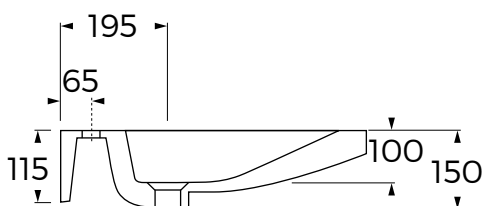

MOVE

stijlvol en functioneel ~ de uitkomst voor de minder valide badkamer
in hoogte verstelbaar zorgmeubel | wastafelblad hoogte van 75 t/m 95 centimeter
keramisch wastafelblad | 33 kleuropties

primabad
badkamermeubelen

Het zorgmeubel Move van Primabad is dé uitkomst voor de minder valide badkamer. Modern badkamerdesign gecombineerd met optimaal gebruiksgemak. Het in hoogte verstelbaar meubel is altijd op de juiste werkhogte in te stellen voor een barrièrevrije badkamer voor u én uw partner. De hoogte van het wastafelblad is variabel in te stellen tussen 75 en 95 centimeter inclusief mee bewegende spiegel.

Specificaties:

- Afmetingen compleet meubel (excl. opbouwlamp): 170 x 71 x 75 cm. (hxdxb)
- Keramisch wastafelblad 70 cm. breed, 57 cm. diep en 15 cm. hoog in de kleur 112 wit
- Keramische wastafelbladen zijn onderhevig aan maattolerantie
Reclamaties betreffende maattolerantie worden niet in behandeling genomen
- Kast ombouw in 33 melamine kleuren mogelijk (afmetingen: 70 x 14 x 75 cm.) incl. 2 bladsteunen, sifon en aansluitingen
- Spiegelpaneel voorzien van hoog-laag systeem welke automatisch in hoogte mee loopt met het meubel (excl. lichtschakelaar)
- opbouwlamp LED 5,6 watt uitgevoerd in chroom inclusief ingebouwde omvormer
- Nederlands kwaliteitsproduct
- 5 jaar garantie

Stel hier uw badmeubel samen

BESTELNR.	OMSCHRIJVING	PRIJS
WM 700 MVI	keramisch wastafelblad uitgevoerd in keramisch wit	
	afmetingen: 15 x 57 x 70 cm. waskom: 10 x 40 x 48 cm.	

BESTELNR.	OMSCHRIJVING	PRIJS
MVC 751	kast ombouw incl. 2 bladsteunen, sifon en aansluitingen	
	kast afmetingen: 70 x 14 x 75 cm. kleur keuze: M.....	