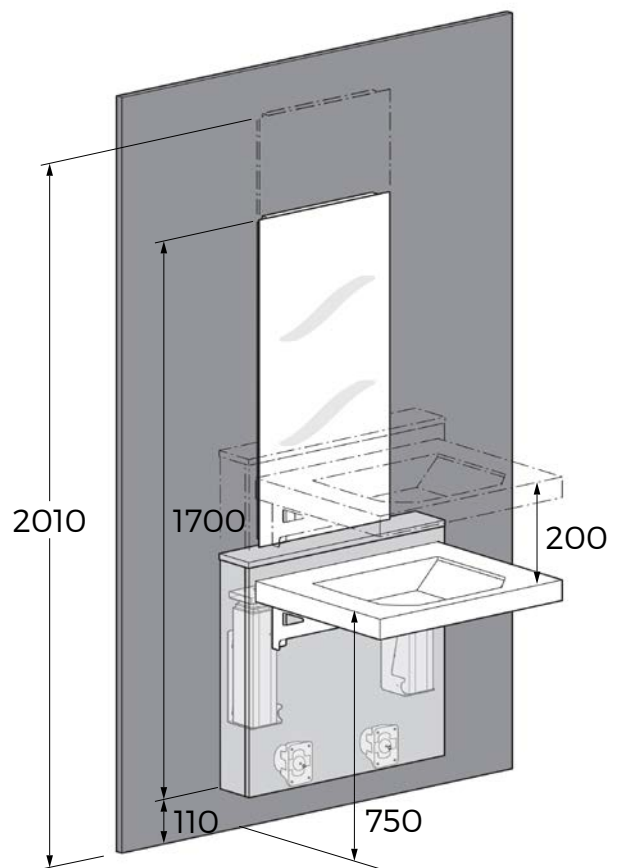

MOVE

stijlvol en functioneel ~ de uitkomst voor de minder valide badkamer
in hoogte verstelbaar zorgmeubel | wastafelblad hoogte van 75 t/m 95 centimeter
keramisch wastafelblad | 33 kleuropties

primabad
badkamermeubelen

Het zorgmeubel Move van Primabad is dé uitkomst voor de minder valide badkamer. Modern badkamerdesign gecombineerd met optimaal gebruiksgemak. Het in hoogte verstelbaar meubel is altijd op de juiste werkhogte in te stellen voor een barrièrevrije badkamer voor u én uw partner. De hoogte van het wastafelblad is variabel in te stellen tussen 75 en 95 centimeter inclusief mee bewegende spiegel.

Specificaties:

- Afmetingen compleet meubel (excl. opbouwlamp): 170 x 71 x 75 cm. (hxdxb)
- Keramisch wastafelblad 70 cm. breed, 57 cm. diep en 15 cm. hoog in de kleur 112 wit
- Keramische wastafelbladen zijn onderhevig aan maattolerantie
Reclamaties betreffende maattolerantie worden niet in behandeling genomen
- Kast ombouw in 33 melamine kleuren mogelijk (afmetingen: 70 x 14 x 75 cm.) incl. 2 bladsteunen, sifon en aansluitingen
- Spiegelpaneel voorzien van hoog-laag systeem welke automatisch in hoogte mee loopt met het meubel (excl. lichtschakelaar)
- opbouwlamp LED 5,6 watt uitgevoerd in chroom inclusief ingebouwde omvormer
- Nederlands kwaliteitsproduct
- 5 jaar garantie

Stel hier uw badmeubel samen

BESTELNR.	OMSCHRIJVING	PRIJS
WM 700 MVI	keramisch wastafelblad uitgevoerd in keramisch wit	
	afmetingen: 15 x 57 x 70 cm. waskom: 10 x 40 x 48 cm.	

BESTELNR.	OMSCHRIJVING	PRIJS
MVC 751	kast ombouw incl. 2 bladsteunen, sifon en aansluitingen	
	kast afmetingen: 70 x 14 x 75 cm. kleur keuze: M.....	