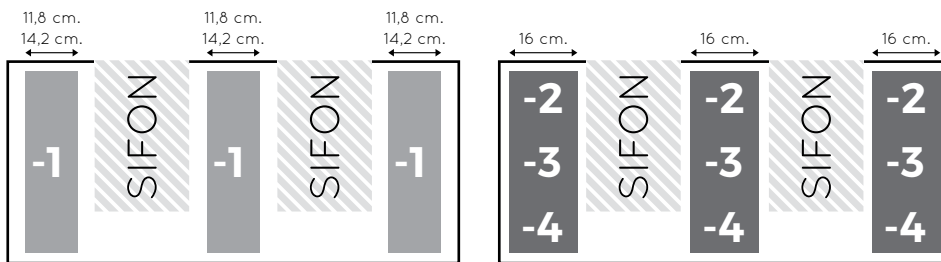

Onderste laden zijn vrij in te delen. Let hierbij op dat de lade ±12 cm. smaller is dan de wastafelkast breedtemaat.

35/45 CM. KASTENPROGRAMMA LADEN

60 CM. BOVENSTE LADE

70 CM. BOVENSTE LADE

80 CM. BOVENSTE LADE

90 CM. BOVENSTE LADE

100 / 105 CM. BOVENSTE LADE

120 CM. BOVENSTE LADE

120 CM. BOVENSTE LADE DUBBELE SIFON

130 CM. BOVENSTE LADE

14

140 CM. BOVENSTE LADE

140 CM. BOVENSTE LADE DUBBELE SIFON