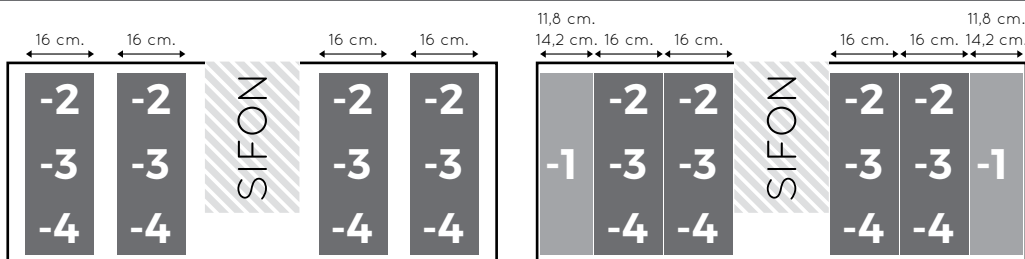

Onderste laden zijn vrij in te delen. Let hierbij op dat de lade ±12 cm. smaller is dan de wastafelkast breedtemaat.

35/45 CM. KASTENPROGRAMMA LADEN

60 CM. BOVENSTE LADE

70 CM. BOVENSTE LADE

80 CM. BOVENSTE LADE

90 CM. BOVENSTE LADE

100 / 105 CM. BOVENSTE LADE

120 CM. BOVENSTE LADE

120 CM. BOVENSTE LADE DUBBELE SIFON

130 CM. BOVENSTE LADE

14

140 CM. BOVENSTE LADE

140 CM. BOVENSTE LADE DUBBELE SIFON