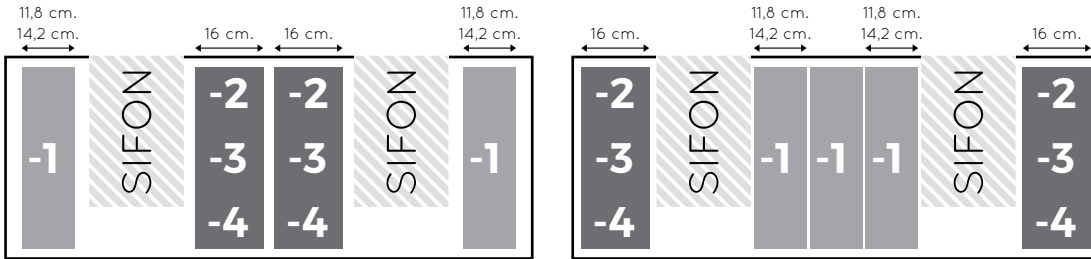

Onderste laden zijn vrij in te delen. Let hierbij op dat de lade ±12 cm. smaller is dan de wastafelkast breedtemaat.

35/45 CM. KASTENPROGRAMMA LADEN

60 CM. BOVENSTE LADE

70 CM. BOVENSTE LADE

80 CM. BOVENSTE LADE

90 CM. BOVENSTE LADE

100 / 105 CM. BOVENSTE LADE

120 CM. BOVENSTE LADE

120 CM. BOVENSTE LADE DUBBELE SIFON

130 CM. BOVENSTE LADE

14

140 CM. BOVENSTE LADE

140 CM. BOVENSTE LADE DUBBELE SIFON