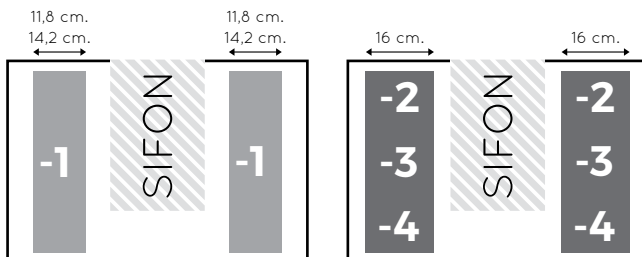

- luxe cosmetica opberger
- vrije plaatsing

afmetingen: 42h x 430d x 160b

toepasbaar voor: Original
Exclusive XL
Made NL

BESTELNR.	OMSCHRIJVING	PRIJSGROEP	
		1	2
LA INZET 450-3	luxe cosmetica opberger	46	

Onderste laden zijn vrij in te delen. Let hierbij op dat de lade ±12 cm. smaller is dan de wastafelkast breedtemaat.

35/45 CM. KASTENPROGRAMMA LADEN

60 CM. BOVENSTE LADE

70 CM. BOVENSTE LADE

80 CM. BOVENSTE LADE

90 CM. BOVENSTE LADE

100 / 105 CM. BOVENSTE LADE

120 CM. BOVENSTE LADE

120 CM. BOVENSTE LADE DUBBELE SIFON

130 CM. BOVENSTE LADE

14

140 CM. BOVENSTE LADE

140 CM. BOVENSTE LADE DUBBELE SIFON