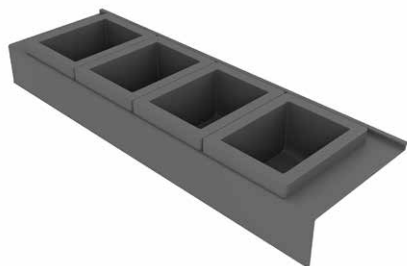

LA INZET 350-2

- vakverdeling
- vrije plaatsing

afmetingen:	42h x 330d x 160b	
toepasbaar voor:	Coast Dawn Original Keramisch Special	Blend Rise Dreamz Made NL

BESTELNR.	OMSCHRIJVING	PRIJSGROEP	
		1	2
LA INZET 350-2	vakverdeling	35	

LA INZET 350-3

- luxe cosmetica opberger
- vrije plaatsing

afmetingen:	42h x 330d x 160b	
toepasbaar voor:	Coast Dawn Original Keramisch Special	Blend Rise Dreamz Made NL

BESTELNR.	OMSCHRIJVING	PRIJSGROEP	
		1	2
LA INZET 350-3	luxe cosmetica opberger	41	

LA INZET 350-4

- Tissue box
- vrije plaatsing

afmetingen:	90h x 330d x 160b	
toepasbaar voor:	Coast Dawn Original Keramisch Special	Blend Rise Dreamz Made NL

BESTELNR.	OMSCHRIJVING	PRIJSGROEP	
		1	2
LA INZET 350-4	tissue box	50	

LA INZET 450-1

- 4 opbergbakjes inclusief deksel
- te plaatsen tegen zijkant lade

afmetingen: 70h x 430d x 142b

toepasbaar voor: Original
Exclusive XL
Made NL

BESTELNR.	OMSCHRIJVING	PRIJSGROEP	
		1	2
LA INZET 450-1	4 opbergbakjes	33	