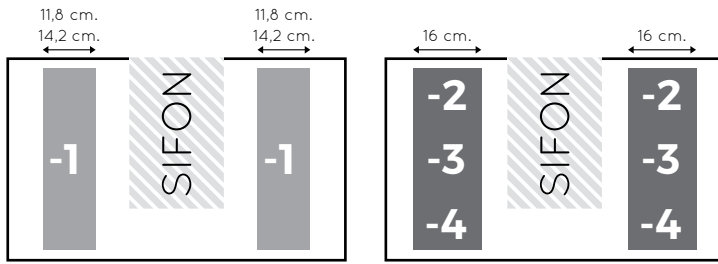

- luxe cosmetica opberger
- vrije plaatsing

afmetingen: 42h x 430d x 160b

toepasbaar voor: Original
Exclusive XL
Made NL

BESTELNR.	OMSCHRIJVING	PRIJSGROEP	
		1	2
LA INZET 450-3	luxe cosmetica opberger	46	

Onderste laden zijn vrij in te delen. Let hierbij op dat de lade ±12 cm. smaller is dan de wastafelkast breedtemaat.

35/45 CM. KASTENPROGRAMMA LADEN

60 CM. BOVENSTE LADE

70 CM. BOVENSTE LADE

80 CM. BOVENSTE LADE

90 CM. BOVENSTE LADE

100 / 105 CM. BOVENSTE LADE

120 CM. BOVENSTE LADE

120 CM. BOVENSTE LADE DUBBELE SIFON

130 CM. BOVENSTE LADE

14

140 CM. BOVENSTE LADE

140 CM. BOVENSTE LADE DUBBELE SIFON