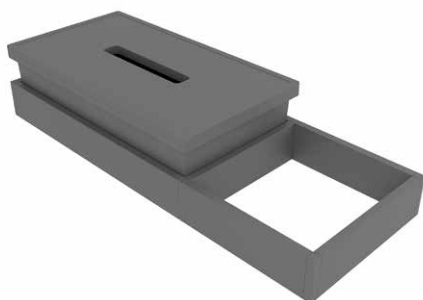

- luxe cosmetica opberger
- vrije plaatsing

afmetingen: 42h x 430d x 160b

toepasbaar voor: Original
Exclusive XL
Made NL

BESTELNR.	OMSCHRIJVING	PRIJSGROEP	
		1	2
LA INZET 450-3	luxe cosmetica opberger	46	

LA INZET 450-4

- Tissue box inclusief cosmetica opberger
- vrije plaatsing

afmetingen: 90h x 430d x 160b

toepasbaar voor: Original
Exclusive XL
Made NL

BESTELNR.	OMSCHRIJVING	PRIJSGROEP	
		1	2
LA INZET 450-4	tissue box inclusief cosmetica opberger	58	