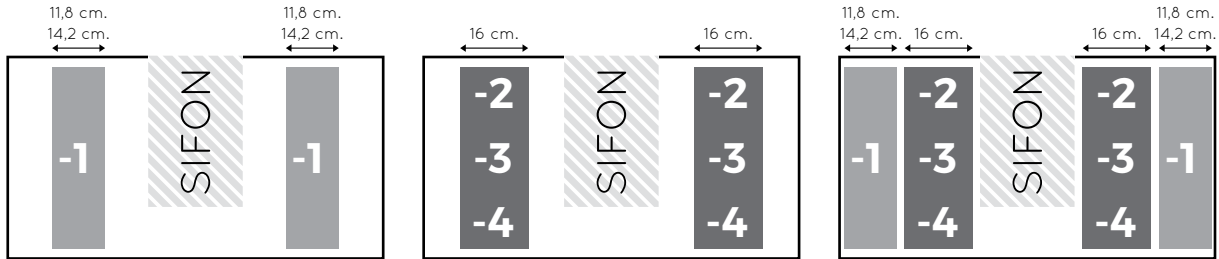

- luxe cosmetica opberger
- vrije plaatsing

afmetingen: 42h x 430d x 160b

toepasbaar voor: Original
Exclusive XL
Made NL

BESTELNR.	OMSCHRIJVING	PRIJSGROEP	
		1	2
LA INZET 450-3	luxe cosmetica opberger	46	

Onderste laden zijn vrij in te delen. Let hierbij op dat de lade ±12 cm. smaller is dan de wastafelkast breedtemaat.

35/45 CM. KASTENPROGRAMMA LADEN

60 CM. BOVENSTE LADE

70 CM. BOVENSTE LADE

80 CM. BOVENSTE LADE

90 CM. BOVENSTE LADE

100 / 105 CM. BOVENSTE LADE

120 CM. BOVENSTE LADE

120 CM. BOVENSTE LADE DUBBELE SIFON

130 CM. BOVENSTE LADE

14

140 CM. BOVENSTE LADE

140 CM. BOVENSTE LADE DUBBELE SIFON