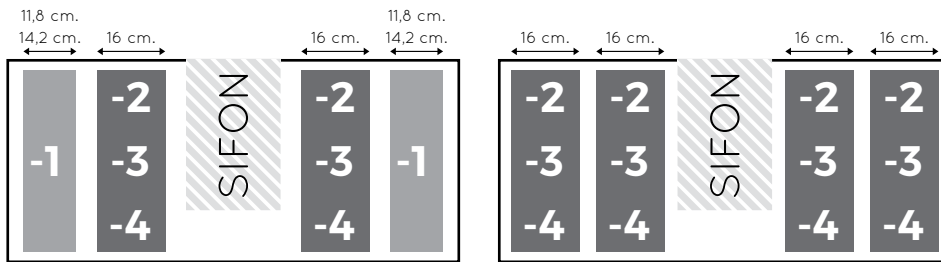

- luxe cosmetica opberger
- vrije plaatsing

afmetingen: 42h x 430d x 160b

toepasbaar voor: Original
Exclusive XL
Made NL

BESTELNR.	OMSCHRIJVING	PRIJSGROEP	
		1	2
LA INZET 450-3	luxe cosmetica opberger	46	

Onderste laden zijn vrij in te delen. Let hierbij op dat de lade ±12 cm. smaller is dan de wastafelkast breedtemaat.

35/45 CM. KASTENPROGRAMMA LADEN

60 CM. BOVENSTE LADE

70 CM. BOVENSTE LADE

80 CM. BOVENSTE LADE

90 CM. BOVENSTE LADE

100 / 105 CM. BOVENSTE LADE

120 CM. BOVENSTE LADE

120 CM. BOVENSTE LADE DUBBELE SIFON

130 CM. BOVENSTE LADE

14

140 CM. BOVENSTE LADE

140 CM. BOVENSTE LADE DUBBELE SIFON