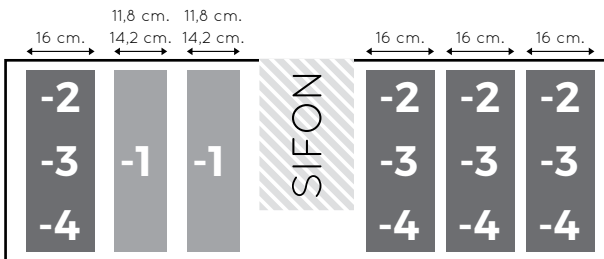

160 CM. BOVENSTE LADE