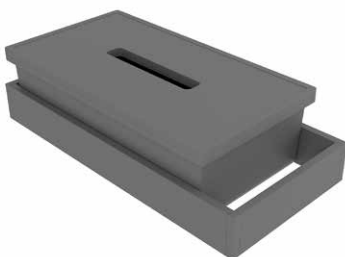

LA INZET 350-2

- vakverdeling
- vrije plaatsing

afmetingen:	42h x 330d x 160b	
toepasbaar voor:	Coast Dawn Original Keramisch Special	Blend Rise Dreamz Made NL

BESTELNR.	OMSCHRIJVING	PRIJSGROEP	
		1	2
LA INZET 350-2	vakverdeling	35	

LA INZET 350-3

- luxe cosmetica opberger
- vrije plaatsing

afmetingen:	42h x 330d x 160b	
toepasbaar voor:	Coast Dawn Original Keramisch Special	Blend Rise Dreamz Made NL

BESTELNR.	OMSCHRIJVING	PRIJSGROEP	
		1	2
LA INZET 350-3	luxe cosmetica opberger	41	

LA INZET 350-4

- Tissue box
- vrije plaatsing

afmetingen:	90h x 330d x 160b	
toepasbaar voor:	Coast Dawn Original Keramisch Special	Blend Rise Dreamz Made NL

BESTELNR.	OMSCHRIJVING	PRIJSGROEP	
		1	2
LA INZET 350-4	tissue box	50	

LA INZET 450-1

- 4 opbergbakjes inclusief deksel
- te plaatsen tegen zijkant lade

afmetingen: 70h x 430d x 142b

toepasbaar voor: Original
Exclusive XL
Made NL

BESTELNR.	OMSCHRIJVING	PRIJSGROEP	
		1	2
LA INZET 450-1	4 opbergbakjes	33	