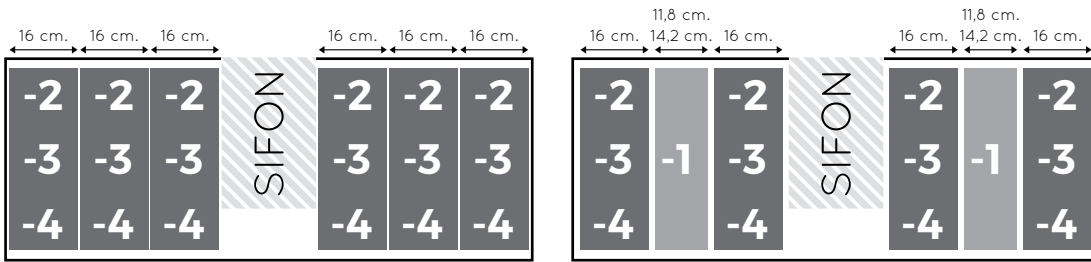

Onderste laden zijn vrij in te delen. Let hierbij op dat de lade ±12 cm. smaller is dan de wastafelkast breedtemaat.

35/45 CM. KASTENPROGRAMMA LADEN

60 CM. BOVENSTE LADE

70 CM. BOVENSTE LADE

80 CM. BOVENSTE LADE

90 CM. BOVENSTE LADE

100 / 105 CM. BOVENSTE LADE

120 CM. BOVENSTE LADE

120 CM. BOVENSTE LADE DUBBELE SIFON

130 CM. BOVENSTE LADE

14

140 CM. BOVENSTE LADE

140 CM. BOVENSTE LADE DUBBELE SIFON