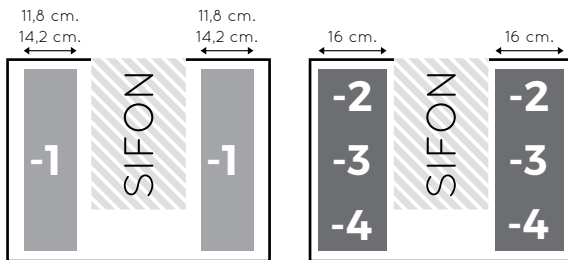

- luxe cosmetica opberger
- vrije plaatsing

afmetingen: 42h x 430d x 160b

toepasbaar voor: Original
Exclusive XL
Made NL

BESTELNR.	OMSCHRIJVING	PRIJSGROEP	
		1	2
LA INZET 450-3	luxe cosmetica opberger	46	

Onderste laden zijn vrij in te delen. Let hierbij op dat de lade ±12 cm. smaller is dan de wastafelkast breedtemaat.

35/45 CM. KASTENPROGRAMMA LADEN

60 CM. BOVENSTE LADE

70 CM. BOVENSTE LADE

80 CM. BOVENSTE LADE

90 CM. BOVENSTE LADE

100 / 105 CM. BOVENSTE LADE

120 CM. BOVENSTE LADE

120 CM. BOVENSTE LADE DUBBELE SIFON

130 CM. BOVENSTE LADE

14

140 CM. BOVENSTE LADE

140 CM. BOVENSTE LADE DUBBELE SIFON