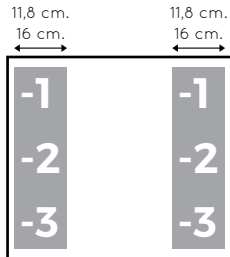

LA INZET 450-2

- vakverdeling
- vrije plaatsing

afmetingen: 42h x 430d x 160b

toepasbaar voor: Original
Exclusive XL
Made NL

BESTELNR.	OMSCHRIJVING	PRIJSGROEP	
		1	2
LA INZET 450-2	vakverdeling	39	

LA INZET 450-3

- luxe cosmetica opberger
- vrije plaatsing

afmetingen: 42h x 430d x 160b

toepasbaar voor: Original
Exclusive XL
Made NL

BESTELNR.	OMSCHRIJVING	PRIJSGROEP	
		1	2
LA INZET 450-3	luxe cosmetica opberger	46	

LA INZET 450-4

- Tissue box inclusief cosmetica opberger
- vrije plaatsing

afmetingen: 90h x 430d x 160b

toepasbaar voor: Original
Exclusive XL
Made NL

BESTELNR.	OMSCHRIJVING	PRIJSGROEP	
		1	2
LA INZET 450-4	tissue box inclusief cosmetica opberger	58	

Onderste laden zijn vrij in te delen. Let hierbij op dat de lade ±12 cm. smaller is dan de wastafelkast breedtemaat.

35/45 CM. KASTENPROGRAMMA LADEN

60 CM. BOVENSTE LADE

70 CM. BOVENSTE LADE

80 CM. BOVENSTE LADE