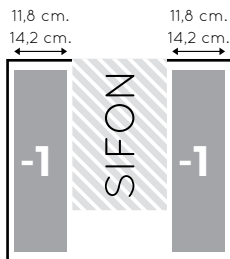

- luxe cosmetica opberger
- vrije plaatsing

afmetingen: 42h x 430d x 160b

toepasbaar voor: Original
Exclusive XL
Made NL

BESTELNR.	OMSCHRIJVING	PRIJSGROEP	
		1	2
LA INZET 450-3	luxe cosmetica opberger	46	

LA INZET 450-4

- Tissue box inclusief cosmetica opberger
- vrije plaatsing

afmetingen: 90h x 430d x 160b

toepasbaar voor: Original
Exclusive XL
Made NL

BESTELNR.	OMSCHRIJVING	PRIJSGROEP	
		1	2
LA INZET 450-4	tissue box inclusief cosmetica opberger	58	

COMBINATIE MOGELIJKHEDEN

Combineer uw ideale lade indeling zodat u al uw spulletjes netjes kunt opbergen. Uw keuze kan bestaan uit 1 of meerdere items. Hieronder hebben wij voor u inzichtelijk gemaakt welke accessoires u kunt plaatsen in uw gekozen wastafelkast of opbergkast.
Het cijfer in de vakken (-1 / -2 / -3 / -4) verwijzen naar het type accessoire.

Onderste laden zijn vrij in te delen. Let hierbij op dat de lade ±12 cm. smaller is dan de wastafelkast breedtemaat.

35/45 CM. KASTENPROGRAMMA LADEN

60 CM. BOVENSTE LADE

70 CM. BOVENSTE LADE

80 CM. BOVENSTE LADE