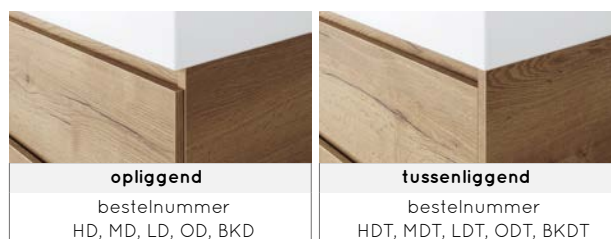

ACHTERWAND

Voor een moderne en chique uitstraling van alle kasten zijn alle achterwanden vanaf heden standaard uitgevoerd in zwart.