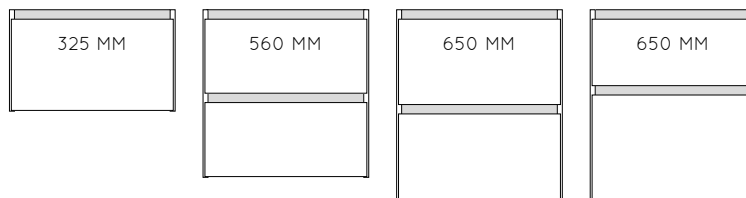

WASTAFELBLADEN 460 DAWN

KERAMIEK | ENKELE WASKOM

breedtematen enkele waskom: 620 | 820 | 1020 | 1220 mm.*

dieptemaat: 460 mm.
hoogtemaat: 13 mm.

kleurmogelijkheden: 112 | 185 | 188

vrije muurophanging: nee

KERAMIEK | DUBBELE WASKOM

breedtematen dubbele waskom: 1220 | 1420 mm.*

dieptemaat: 460 mm.
hoogtemaat: 13 mm.

kleurmogelijkheden: 112 | 185 | 188

vrije muurophanging: nee

* keramische wastafelbladen zijn onderhevig aan maattoleranties
reclamaties betreffende maattoleranties worden niet in behandeling genomen

WASTAFELKASTEN 460 DAWN

dieptemaat wastafelkast: 450 mm.

kleurmogelijkheden | **prijsgroep 1:** decor kleuren
prijsgroep 2: specials kleuren

GREEPMOGELIJKHEDEN 460 DAWN

type C
greeplijst in kleur naar keuze