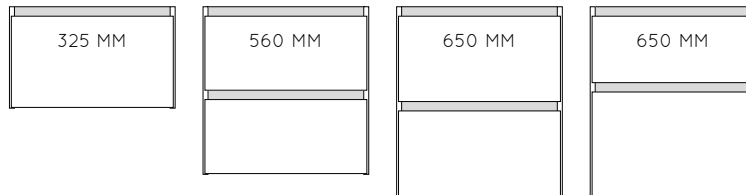

WASTAFELBLADEN 460 DAWN

KERAMIEK | ENKELE WASKOM

breedtematen enkele waskom: 620 | 820 | 1020 | 1220 mm.\*

dieptemaat: 460 mm.  
hoogtemaat: 13 mm.

kleurmogelijkheden: 112 | 185 | 188

vrije muurophanging: nee

KERAMIEK | DUBBELE WASKOM

breedtematen dubbele waskom: 1220 | 1420 mm.\*

dieptemaat: 460 mm.  
hoogtemaat: 13 mm.

kleurmogelijkheden: 112 | 185 | 188

vrije muurophanging: nee

\* keramische wastafelbladen zijn onderhevig aan maattoleranties  
reclamaties betreffende maattoleranties worden niet in behandeling genomen

WASTAFELKASTEN 460 DAWN

dieptemaat wastafelkast: 450 mm.

kleurmogelijkheden | **prijsgroep 1:** decor kleuren  
**prijsgroep 2:** specials kleuren

GREEPMOGELIJKHEDEN 460 DAWN

KLEURMOGELIJKHEDEN 460 DAWN

DECOR KLEUREN