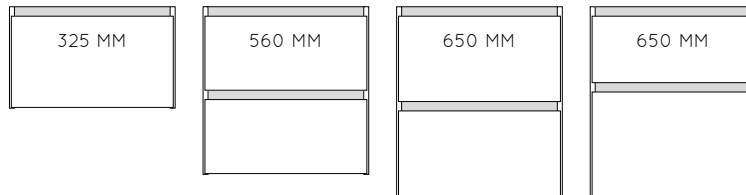

KERAMIEK | ENKELE WASKOM

breedtematen enkele waskom: 620 | 820 | 1020 | 1220 mm.\*

dieptemaat: 460 mm.  
hoogtemaat: 13 mm.

kleurmogelijkheden: 112 | 185 | 188

vrije muurophanging: nee

KERAMIEK | DUBBELE WASKOM

breedtematen dubbele waskom: 1220 | 1420 mm.\*

dieptemaat: 460 mm.  
hoogtemaat: 13 mm.

kleurmogelijkheden: 112 | 185 | 188

vrije muurophanging: nee

\* keramische wastafelbladen zijn onderhevig aan maattoleranties  
reclamaties betreffende maattoleranties worden niet in behandeling genomen

WASTAFELKASTEN 460 DAWN

dieptemaat wastafelkast: 450 mm.

kleurmogelijkheden | **prijsgroep 1:** decor kleuren  
**prijsgroep 2:** specials kleuren

GREEPMOGELIJKHEDEN 460 DAWN

**type C**  
greeplijst in kleur naar keuze

afmetingen wastafel: 13h x 460d

afmetingen wastafelkast: 650h x 450d

afmetingen spiegel: 700h x 35d

\* symmetrisch of asymmetrisch, kies in onderstaande tabel het juiste bestelnummer

\* kleurnummer toevoegen aan bestelnummer!