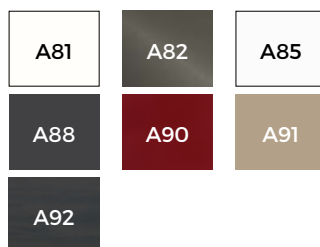

Dieptemaat:
30 | 40 | 46 | 50 | 54 cm.

Hoogtemaat wastafelkasten:
28 | 45 | 56 cm.

Greepmogelijkheden:
C - D

Wastafelkast kleurmogelijkheden:
33 decor kleuren
7 specials kleuren

HPL kleurmogelijkheden:
33 decor kleuren
3 HPL special kleuren
(Let op: H01 maximaal 2440 mm breed)

Mineraalmarmer kleuren:
112 wit

Solid Surface kleuren:
185 mat wit

Cerablad kleuren:
634 concrete
635 aspen grey
636 basalt black
639 belgian blue

Beton kleuren:
801 beton
802 muisgrijs
803 zwart

kleurmogelijkheden van Made NL:

decor
corpus | fronten (prijsgroep 1) | HPL

specials
corpus | fronten (prijsgroep 2)

HPL specials
HPL

wastafelbladen
solid surface

wastafelbladen
beton

wastafelbladen
cerablad