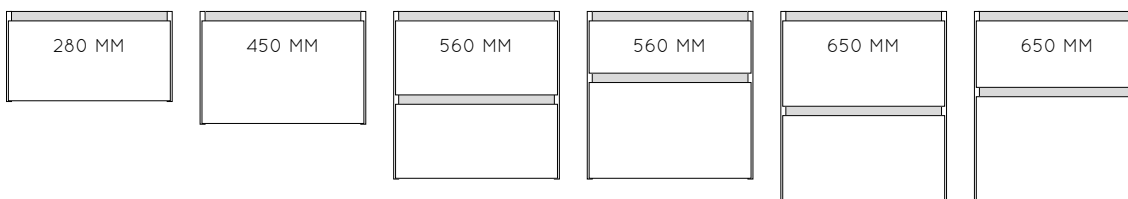

dieptemaat: 500 mm.
hoogtemaat: 25 mm.

kleurmogelijkheden: 112 wit
vrije muurophanging: nee

WASTAFELPLATEN MADE NL

HPL20

breedtematen: tot max. 2750 mm.
dieptemaat: 300 | 400 | 460 | 500 | 540 mm.
hoogtemaat: 20 mm.

kleuren: decor en HPL special

HPL40

breedtematen: tot max. 2750 mm.
dieptemaat: 300 | 400 | 460 | 500 | 540 mm.
hoogtemaat: 40 mm.

kleuren: decor en HPL special

SOLID SURFACE

breedtematen: tot max. 2750 mm.
dieptemaat: 300 | 400 | 460 | 500 | 540 mm.
hoogtemaat: 12 mm.

kleuren: 185 mat wit

CERABLAD

breedtematen: tot max. 2750 mm.
dieptemaat: 300 | 400 | 460 | 500 | 540 mm.
hoogtemaat: 20 mm.

kleuren: 634 | 635 | 636 | 639

BETON

breedtematen: tot max. 2750 mm.
dieptemaat: 300 | 400 | 460 | 500 | 540 mm.
hoogtemaat: 20 mm.

kleuren: 801 | 802 | 803 | 804 | 805 | 806

WASTAFELKASTEN MADE NL

dieptemaat wastafelkast: 300 | 390 | 450 | 500 | 530 mm.

kleurmogelijkheden | **prijsgroep 1:** decor kleuren
prijsgroep 2: specials kleuren