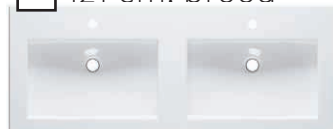

05-2019

FOURTH EDITION

Fourth Edition 1200

Fourth Edition 1000

Fourth Edition 1200

FOURTH EDITION

61 cm | 81 cm | 101 cm | 121 cm

- keramisch wastafelblad 47 cm. diep en ± 3,5 cm. dik, waskom 28 cm. diep en 8 cm. hoog
- keramische wastafelbladen zijn onderhevig aan maattolerantie. Reclamaties betreffende maattolerantie worden niet in behandeling genomen.
- standaard geleverd inclusief sifon
- wastafelkast 56 cm. hoog voorzien van 2 laden incl. chromen greep of greeploos uitgevoerd
- corpus en fronten leverbaar in de kleuren: M01, M27, M68, M70, M71, M72, M73, M75, A81, A82
- afwijkende kleuren mogelijk tegen 10% meerprijs
- laden voorzien van soft closing en bovenste lade voorzien van sifonuitsparing
- spiegelpaneel 70 cm. hoog met LED verlichting (chrom) en lichtschakelaar (SPO)
- optioneel: spiegelpaneel met geïntegreerde LED verlichting, verwarming en schakelaar (SPAL)
- optioneel: spiegelkast met dubbelzijdige spiegeldeur: 65,3 cm. hoog / 12 cm. diep met 2 deuren. Inclusief contactdoos/schakelaar en LED verlichting (chrom)
- optioneel: hoge kast 160 x 35 cm. met 2 deuren incl. chromen greep of greeploos uitgevoerd, voorzien van soft closing en links of rechtsdraaiend
- MDF/Spaanderplaat, Nederlands kwaliteitsproduct
- 3 weken levertijd
- 5 jaar garantie / geen aanspraak op servicedienst stel zelf uw badmeubel samen, z.o.z.

Stel hier uw badmeubel samen *(aankruisen wat van toepassing is)*

breedtemaat

61 cm. breed

81 cm. breed

101 cm. breed
(1 kraangat)

101 cm. breed
(2 kraangaten)

121 cm. breed

121 cm. breed