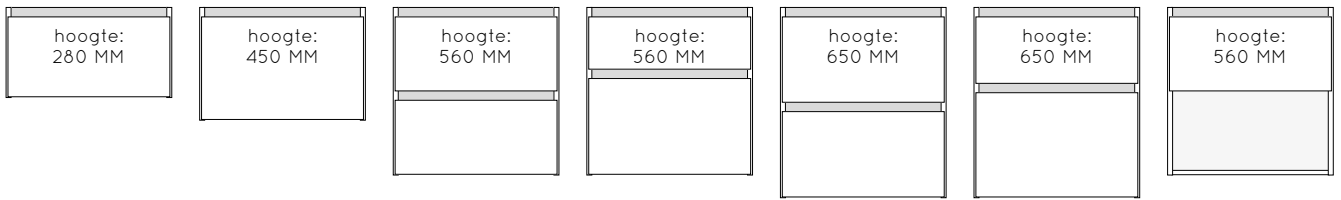

WASTAFELKASTEN 460 BLEND

dieptemaat wastafelkast: 450 mm.

kleurmogelijkheden

prijsgroep 1: decor kleuren

prijsgroep 2: specials kleuren en ribbelfronten