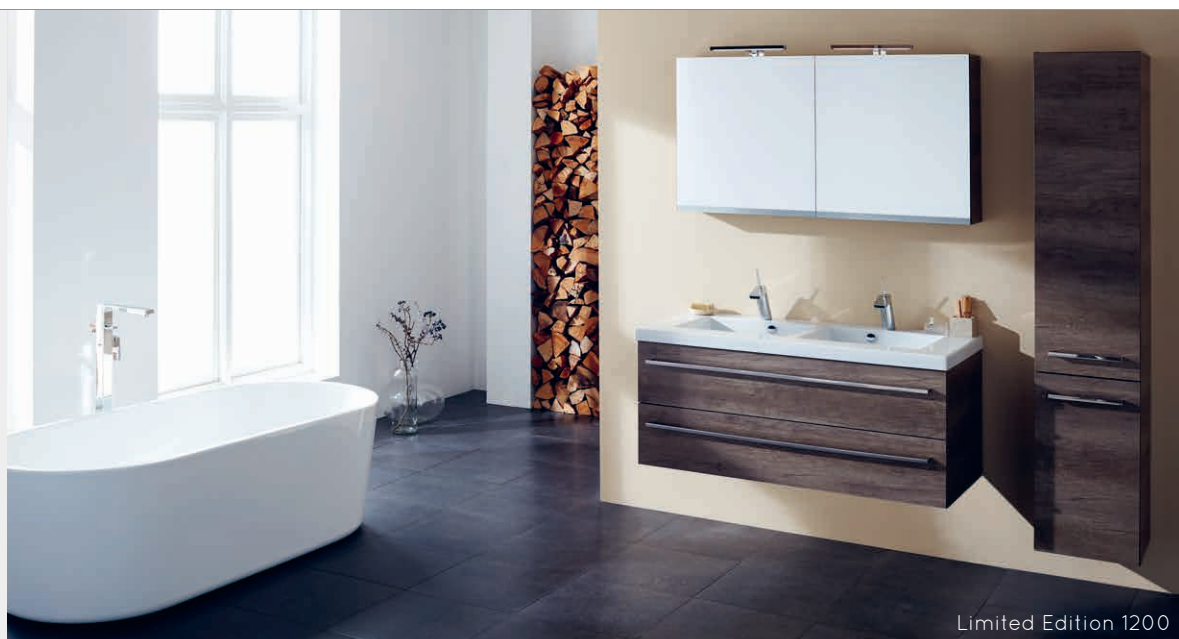

03-2020

LIMITED EDITION

Limited Edition 1200

Limited Edition 700

Limited Edition 1050

LIMITED EDITION

70 cm | 90 cm | 105 cm | 120 cm | 140 cm

- keramisch wastafelblad 54 cm. diep en ± 5 cm. dik, waskom 33 cm diep en 11 cm. hoog
- keramische wastafelbladen zijn onderhevig aan maattolerantie. Reclamaties betreffende maattolerantie worden niet in behandeling genomen
- standaard geleverd inclusief sifon
- wastafelkast 56 cm. hoog voorzien van 2 laden incl. chromen greep
- corpus en fronten leverbaar in de kleuren: M01, M57, M68, M70, M71, M72, M73 en M75
- afwijkende kleuren mogelijk tegen 10% meerprijs
- laden voorzien van soft closing en bovenste lade voorzien van sifonuitsparing
- spiegelpaneel 70 cm. hoog met regelbare LED verlichting (chrom) en lichtschakelaar (SPO)
- optioneel: spiegelkast met dubbelzijdige spiegeldeur: 65,3 cm. hoog / 17 cm. diep met 2 deuren. Inclusief contactdoos/schakelaar en regelbare LED verlichting (chrom)
- optioneel: hoge kast 180 x 35 cm. met 2 deuren incl. chromen greep, voorzien van soft closing en links of rechtsdraaiend
- MDF/Spaanderplaat, Nederlands kwaliteitsproduct
- 3 weken levertijd
- 5 jaar garantie / geen aanspraak op servicedienst

stel zelf uw badmeubel samen, z.o.z.

Stel hier uw badmeubel samen *(aankruisen wat van toepassing is)*

breedtemaat

71 cm. breed

91 cm. breed

106 cm. breed

121 cm. breed

141 cm. breed