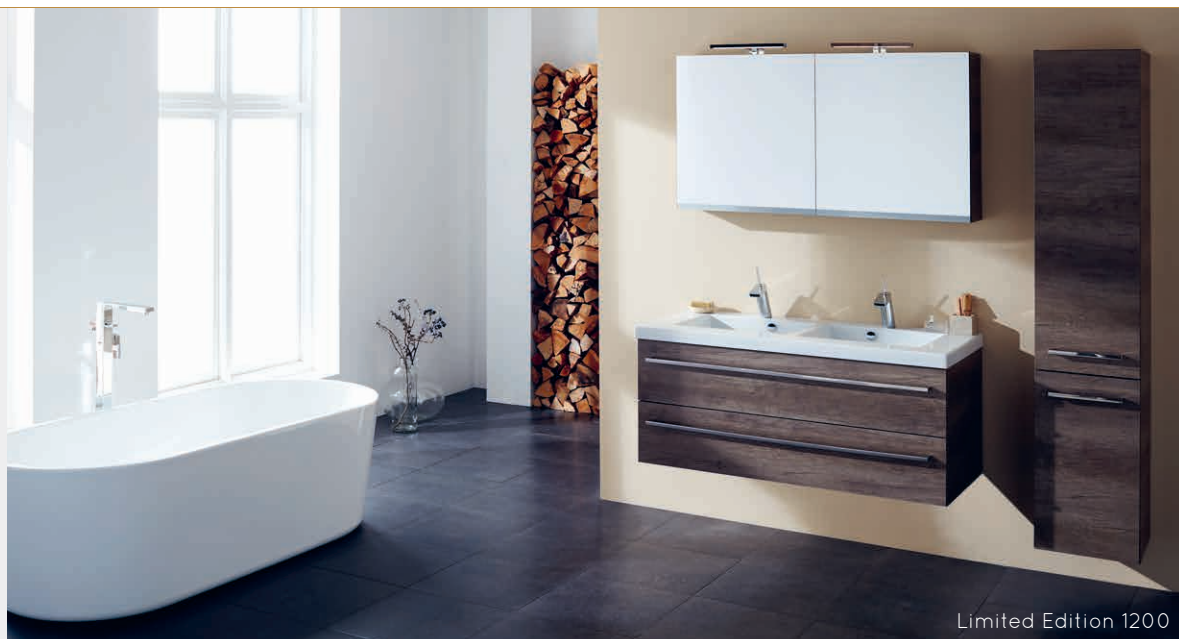

03-2020

LIMITED EDITION

Limited Edition 1200

Limited Edition 700

Limited Edition 1050

LIMITED EDITION

70 cm | 90 cm | 105 cm | 120 cm | 140 cm

- keramisch wastafelblad 54 cm. diep en ± 5 cm. dik, waskom 33 cm diep en 11 cm. hoog
- keramische wastafelbladen zijn onderhevig aan maattolerantie. Reclamaties betreffende maattolerantie worden niet in behandeling genomen
- standaard geleverd inclusief sifon
- wastafelkast 56 cm. hoog voorzien van 2 laden incl. chromen greep
- corpus en fronten leverbaar in de kleuren: M01, M27, M68, M70, M71, M72, M73 en M75
- afwijkende kleuren mogelijk tegen 10% meerprijs
- laden voorzien van soft closing en bovenste lade voorzien van sifonuitsparing
- spiegelpaneel 70 cm. hoog met regelbare LED verlichting (chrom) en lichtschakelaar (SPO)
- optioneel: spiegelkast met dubbelzijdige spiegeldeur: 65,3 cm. hoog / 17 cm. diep met 2 deuren. Inclusief contactdoos/schakelaar en regelbare LED verlichting (chrom)
- optioneel: hoge kast 180 x 35 cm. met 2 deuren incl. chromen greep, voorzien van soft closing en links of rechtsdraaiend
- MDF/Spaanderplaat, Nederlands kwaliteitsproduct
- 3 weken levertijd
- 5 jaar garantie / geen aanspraak op servicedienst

stel zelf uw badmeubel samen, z.o.z.

Stel hier uw badmeubel samen *(aankruisen wat van toepassing is)*

breedtemaat

71 cm. breed

91 cm. breed

106 cm. breed

121 cm. breed

141 cm. breed