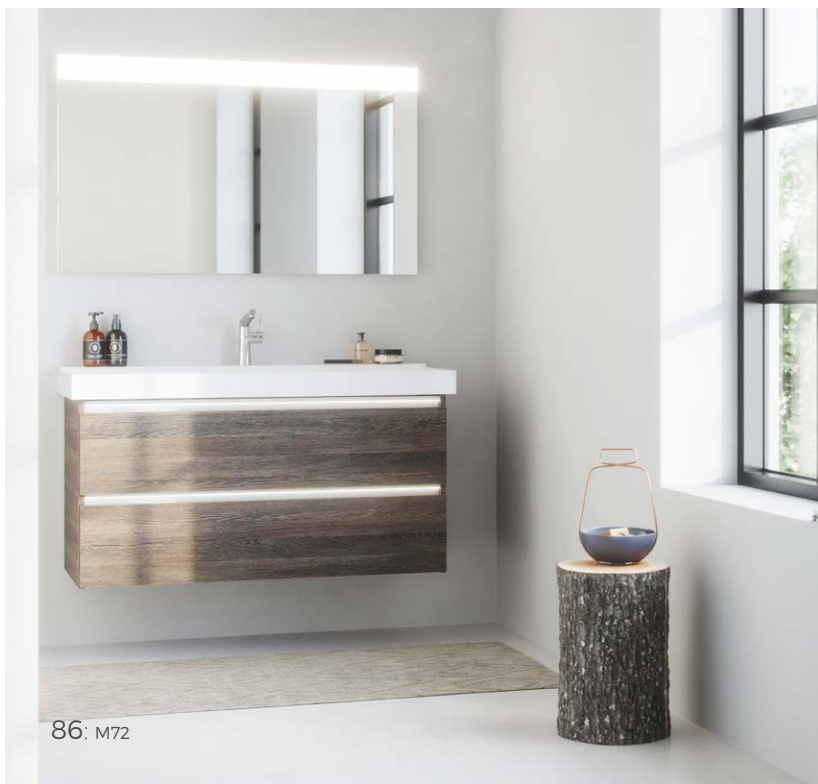

85: M17

KERAMISCHE SPECIAL

Het kastenprogramma voor onder de keramische wastafels van Duravit, Geberit en Villeroy & Boch. Maak uw keuze compleet met onze uitgebreide collectie kleuren, spiegels, spiegelkasten en verlichting.

86: M72

Specificaties van de Keramisch Special:

Breedtematen:
diverse breedtematen

Dieptemaat:
diverse dieptematen

Hoogtemaat:
56 cm.

Greepmogelijkheden (zie p. 64):
A - B - C - D - F (mogelijkheden verschillen per wastafelblad)