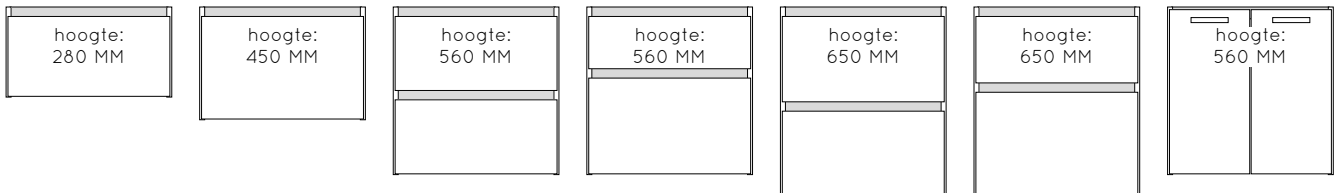

WASTAFELBLADEN 400 GET UP

* keramische wastafelbladen zijn onderhevig aan maattoleranties
reclamaties betreffende maattoleranties worden niet in behandeling genomen

WASTAFELKASTEN 400 GET UP

dieptemaat wastafelkast: 390 mm.	
kleurmogelijkheden	prijsgroep 1: decor kleuren prijsgroep 2: specials kleuren en ribbelfronten

GREEPMOGELIJKHEDEN 400 GET UP

LADEFRONT 400 GET UP