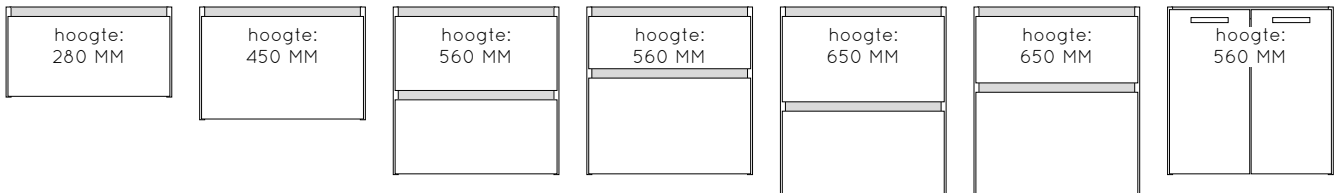

400 | GET UP

400 MM DIEP | 1 WASTAFELBLAD | 7 WASTAFELKASTEN

KERAMIEK
605 | 805 | 1005 | 1205 MM

HPL / OPBOUW
ZIE HOOFDSTUK 11

1

1

WASTAFELBLADEN 400 GET UP

* keramische wastafelbladen zijn onderhevig aan maattoleranties
reclamaties betreffende maattoleranties worden niet in behandeling genomen

WASTAFELKASTEN 400 GET UP

dieptemaat wastafelkast: 390 mm.	
kleurmogelijkheden	prijsgroep 1: decor kleuren prijsgroep 2: specials kleuren en ribbelfronten

GREEPMOGELIJKHEDEN 400 GET UP

LADEFRONT 400 GET UP

INHOUDSOPGAVE 400 GET UP

GET UP SETS | 07

WASTAFELBLADEN KERAMIEK | 10

SPO SPIEGEL SET

- keuze uit 4 breedtematen: 605 - 805 - 1005 - 1205 mm
- keramisch wastafelblad in de kleur 112 glans wit
- wastafelblad voorzien van 1 kraangat (2 kraangaten bij 1205 mm)
- wastafelkast opliggend type C met 2 luxe laden
- SPO spiegel voorzien van 745 LED opbouwlamp (2x bij 1205 mm breed)

afmetingen wastafel: 90h x 400d

afmetingen wastafelkast: 560 x 390d

afmetingen spiegel: 700h x 35d

* kleurnummer toevoegen aan bestelnummer!

BREEDTE	BESTELNUMMER	OMSCHRIJVING	PG1	PG2
605 MM	GUK600SPO-M..	SPO set 605 mm in decor kleuren	1773	
	GUK600SPO-A..	SPO set 605 mm in specials kleuren		1872
805 MM	GUK800SPO-M..	SPO set 805 mm in decor kleuren	1972	
	GUK800SPO-A..	SPO set 805 mm in specials kleuren		2089
1005 MM	GUK1000SPO-M..	SPO set 1005 mm in decor kleuren	2225	
	GUK1000SPO-A..	SPO set 1005 mm in specials kleuren		2358
1205 MM	GUK1200SPO-M..	SPO set 1205 mm in decor kleuren	2525	
	GUK1200SPO-A..	SPO set 1205 mm in specials kleuren		2674