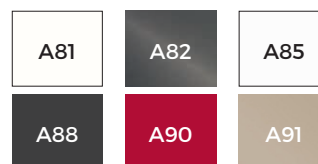

Breedtematen keramiek*:
61 | 81 | 101 | 121 | 141 | 161 cm.

Breedtematen beton:
61 | 81 | 101 | 121 | 141 | 161 cm.

Breedtematen cerablad:
61 | 81 | 101 | 121 | 141 | 161 cm.

Dieptemaat:
46 cm.

Hoogtemaat wastafelkasten:
28 | 56 cm.

Greepmogelijkheden:
A - B - C - D - F

Wastafelkast kleurmogelijkheden:
33 melamine kleuren
6 acryl kleuren

Keramiek kleuren:
112 wit

Beton kleuren:
801 beton
802 muisgrijs
803 zwart

Cerablad kleuren:
634 beton
635 aspen grey
636 basalt black
639 belgian blue

* keramische wastafelbladen zijn onderhevig aan maattoleranties. Reclamaties betreffende maattoleranties worden niet in behandeling genomen.

kleurmogelijkheden van de Coast:

melamine
corpus | fronten (prijsgroep 1)

acryl
corpus | fronten (prijsgroep 2)

wastafelbladen
keramiek

wastafelbladen
beton

wastafelbladen
cerablad