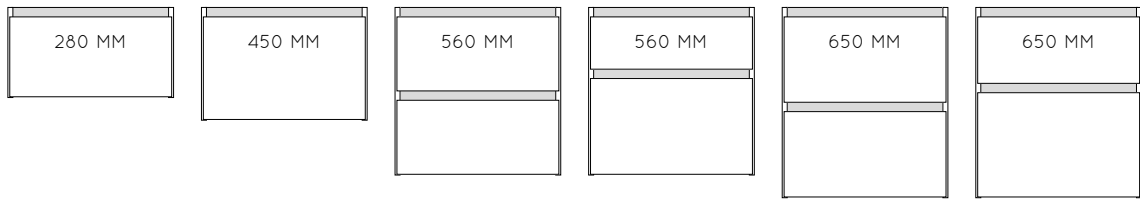

dieptemaat: 460 mm.

hoogtemaat: 125 mm.

kleurmogelijkheden: 112 wit

vrije muurophanging: ja

KERAMIEK 2 | DUBBELE WASKOM

breedtematen dubbele waskom: 1210 | 1410 | 1610 mm.*

dieptemaat: 460 mm.

hoogtemaat: 125 mm.

BETON | ENKELE WASKOM

breedtematen enkele waskom: 605 | 805 | 1005 | 1205 mm.

dieptemaat: 460 mm.

hoogtemaat: 100 mm.

kleurmogelijkheden: 801 | 802 | 803 | 804 | 805 | 806

vrije muurophanging: nee

BETON | DUBBELE WASKOM

breedtematen dubbele waskom: 1205 | 1405 | 1605 mm.

dieptemaat: 460 mm.

hoogtemaat: 100 mm.

kleurmogelijkheden: 801 | 802 | 803 | 804 | 805 | 806

vrije muurophanging: nee

* keramische wastafelbladen zijn onderhevig aan maattoleranties
reclamaties betreffende maattoleranties worden niet in behandeling genomen

WASTAFELKASTEN 460 COAST

| | |
|---|---|
| dieptemaat wastafelkast: 450 mm. | |
| kleurmogelijkheden | prijsgroep 1: decor kleuren prijsgroep 2: specials kleuren |

GREEPMOGELIJKHEDEN 460 COAST

KLEURMOGELIJKHEDEN 460 COAST