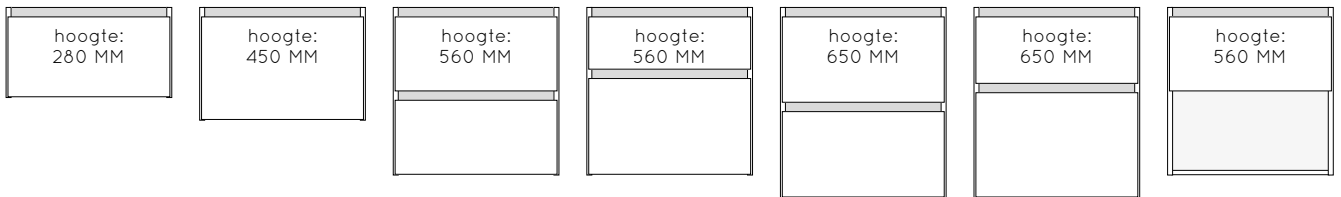

WASTAFELKASTEN 460 COAST

dieptemaat wastafelkast: 450 mm.

kleurmogelijkheden

prijsgroep 1: decor kleuren

prijsgroep 2: specials kleuren en ribbelfronten