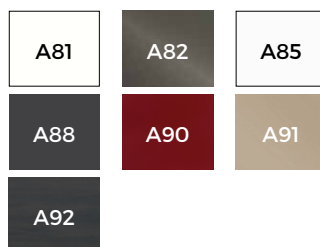

Breedtematen keramiek*:
61 | 81 | 101 | 121 | 141 | 161 cm.

Breedtematen beton:
61 | 81 | 101 | 121 | 141 | 161 cm.

Breedtematen cerablad:
61 | 81 | 101 | 121 | 141 | 161 cm.

Dieptemaat:
46 cm.

Hoogtemaat wastafelkasten:
28 | 56 cm.

Greepmogelijkheden:
A - B - C - D - F

Wastafelkast kleurmogelijkheden:
33 decor kleuren
7 specials kleuren

Keramiek kleuren:
112 wit

Beton kleuren:
801 beton
802 muisgrijs
803 zwart

Cerablad kleuren:
634 concrete
635 aspen grey
636 basalt black
639 belgian blue

* keramische wastafelbladen zijn onderhevig aan maattoleranties. Reclamaties betreffende maattoleranties worden niet in behandeling genomen.

kleurmogelijkheden van de Coast:

decor
corpus | fronten (prijsgroep 1)

specials
corpus | fronten (prijsgroep 2)

wastafelbladen
keramiek

wastafelbladen
beton

wastafelbladen
cerablad