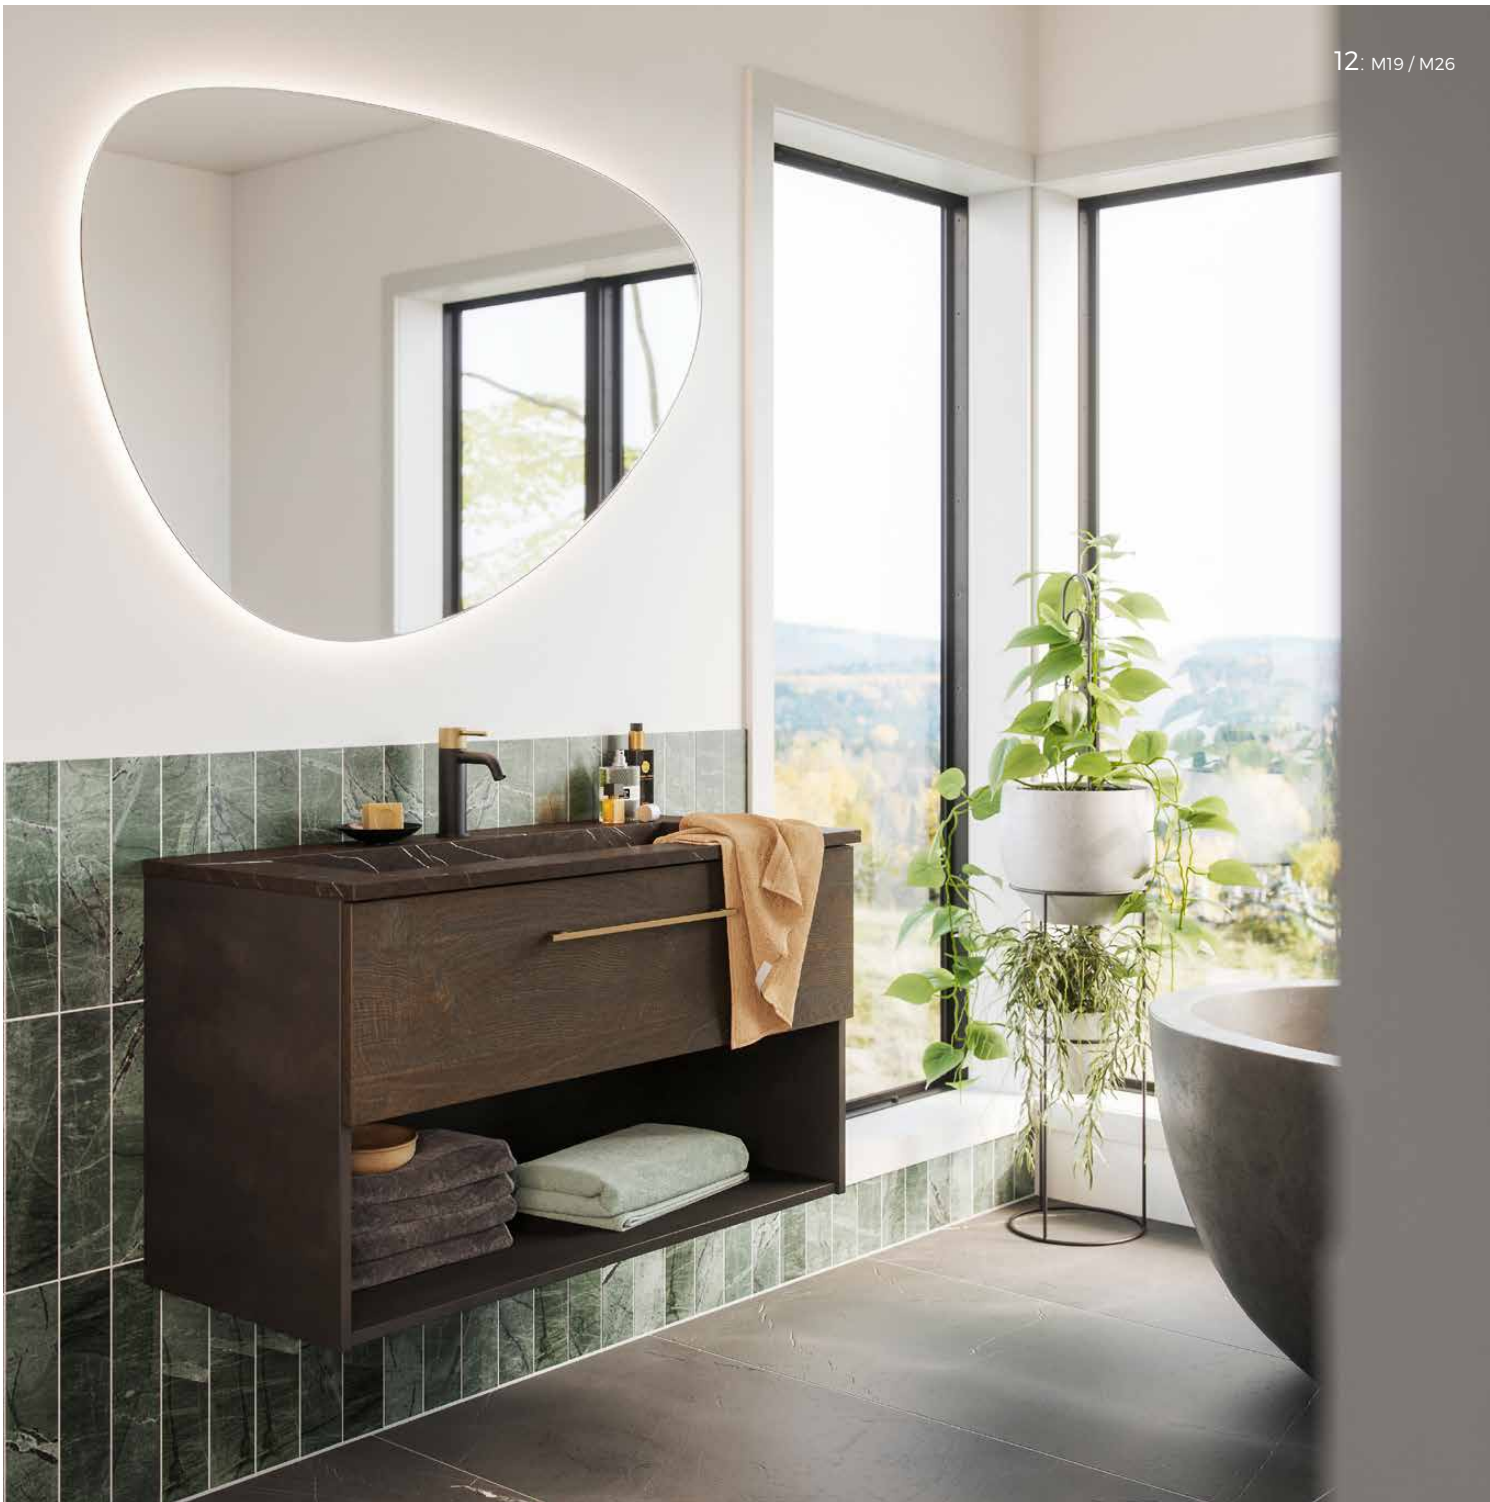

# COAST

46 CM DIEP | 3 WASTAFELBLADEN | 8 WASTAFELKAST VARIATIES

17: A95

18

19: M17 / M19

**cerablad** (10 kleuren)  
61 | 81 | 101 | 121 | 141 | 161 cm.

**beton** (7 kleuren)  
61 | 81 | 101 | 121 | 141 | 161 cm.

**keramiek**  
61 | 81 | 101 | 121 | 141 | 161 cm.

Specificaties van de Coast:

Breedtematen:  
**61 | 81 | 101 | 121 | 141 | 161 cm.**

Dieptemaat:  
**46 cm.**

Hoogtemaat:  
**28 | 45 | 56 | 65 cm.**

Greepmogelijkheden (zie p. 06):  
**C - D - F**