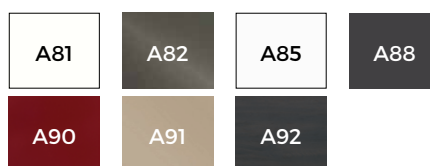

**type A**  
greeploos, alu  
profiel

**type B**  
greeploos, alu  
profiel incl. LED  
verlichting

**type C**  
greeploos,  
greeplijst in  
corpuskleur

Specificaties van de Dreamz:

Breedtematen mineraalmarmer:  
**70 | 90 | 105 | 120 cm.**

Mineraalmarmer kleuren:  
**112 wit**

Keramiek kleuren:  
**112 wit**

\* keramische wastafelbladen zijn  
onderhevig aan maattoleranties.  
Reclamaties betreffende  
maattoleranties worden niet in  
behandeling genomen.

6

kleurmogelijkheden van de Dreamz:

decor  
**corpus | fronten** (prijsgroep 1)

specials  
**corpus | fronten** (prijsgroep 2)

wastafelbladen  
**mineraalmarmer**

wastafelbladen  
**keramiek**