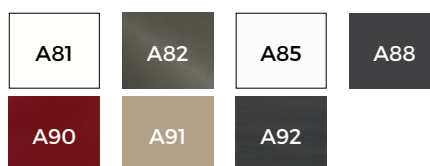

type A
greeploos, alu
profiel

type B
greeploos, alu
profiel incl. LED
verlichting

type C
greeploos,
greeplijst in
corpuskleur

Specificaties van de Dreamz:

Breedtematen mineraalmarmer:
70 | 90 | 105 | 120 cm.

Breedtematen keramiek:*
62 | 82 | 102 | 122 cm.

Dieptemaat:
47 cm.

Hoogtemaat wastafelkasten:
28 | 56 cm.

Greepmogelijkheden:
A - B - C

Wastafelkast kleurmogelijkheden:
33 decor kleuren
7 specials kleuren

Mineraalmarmer kleuren:
112 wit

Keramiek kleuren:
112 wit

* keramische wastafelbladen zijn
onderhevig aan maattoleranties.
Reclamaties betreffende
maattoleranties worden niet in
behandeling genomen.

6

kleurmogelijkheden van de Dreamz:

decor
corpus | fronten (prijsgroep 1)

specials
corpus | fronten (prijsgroep 2)

wastafelbladen
mineraalmarmer

wastafelbladen
keramiek