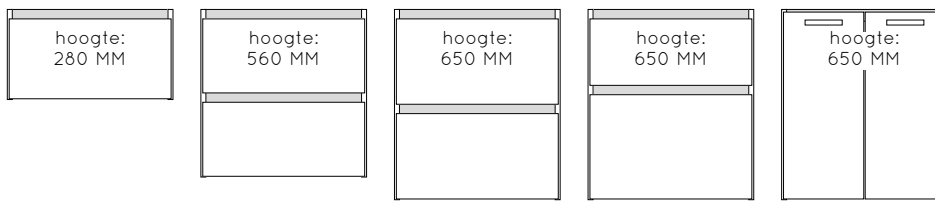

dieptemaat: 540 mm.

hoogtemaat: 50 mm.

kleurmogelijkheden: 112 glans wit

vrije muurophanging: ja

* keramische wastafelbladen zijn onderhevig aan maattoleranties
reclamaties betreffende maattoleranties worden niet in behandeling genomen

dieptemaat: 540 mm.

hoogtemaat: 100 mm.

kleurmogelijkheden: in 7 kleuren mogelijk

vrije muurophanging: nee

BETON | DUBBELE WASKOM

breedtematen dubbele waskom: 1405 mm.

dieptemaat: 540 mm.

hoogtemaat: 100 mm.

vrije muurophanging: nee

SOLID SURFACE | DUBBELE WASKOM

breedtematen dubbele waskom: 1200 | 1400 mm.

dieptemaat: 540 mm.

hoogtemaat: 12 mm.

kleurmogelijkheden: 185 mat wit

vrije muurophanging: nee

WASTAFELKASTEN 540 EXCLUSIVE XL

dieptemaat wastafelkast: 530 mm.

kleurmogelijkheden | **prijsgroep 1:** decor kleuren
prijsgroep 2: specials kleuren en ribbelfronten

GREEPMOGELIJKHEDEN 540 EXCLUSIVE XL

LADEFRONT 540 EXCLUSIVE XL