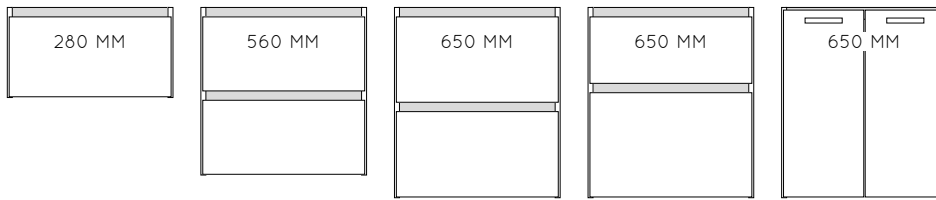

<b>breedtematen dubbele waskom:</b> 1205   1405 mm.*
<b>dieptemaat:</b> 540 mm.
<b>hoogtemaat:</b> 50 mm.
<b>kleurmogelijkheden:</b> 112 wit
<b>vrije muurophanging:</b> ja

\* keramische wastafelbladen zijn onderhevig aan maattoleranties  
reclamaties betreffende maattoleranties worden niet in behandeling genomen

BETON | DUBBELE WASKOM

**breedtematen dubbele waskom:** 1405 mm.

**dieptemaat:** 540 mm.

**hoogtemaat:** 100 mm.

**kleurmogelijkheden:** 801 | 802 | 803 | 804 | 805 | 806

**vrije muurophanging:** nee

SOLID SURFACE | ENKELE WASKOM

**breedtematen enkele waskom:** 700 | 900 | 1050 mm.

**dieptemaat:** 540 mm.

**hoogtemaat:** 12 mm.

**kleurmogelijkheden:** 185 mat wit

**vrije muurophanging:** nee

SOLID SURFACE | DUBBELE WASKOM

**breedtematen dubbele waskom:** 1200 | 1400 mm.

**dieptemaat:** 540 mm.

**hoogtemaat:** 12 mm.

**kleurmogelijkheden:** 185 mat wit

**vrije muurophanging:** nee

WASTAFELKASTEN 540 EXCLUSIVE XL

dieptemaat wastafelkast: 530 mm.

kleurmogelijkheden | **prijsgroep 1:** decor kleuren  
**prijsgroep 2:** specials kleuren