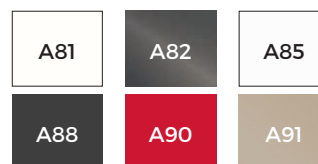

Wastafelkast kleurmogelijkheden:  
**33 melamine kleuren**  
**6 acryl kleuren**

Keramiek kleuren:  
**112 wit**

Beton kleuren:  
**801 beton**  
**802 muisgrijs**  
**803 zwart**

\* keramische wastafelbladen zijn  
onderhevig aan maattoleranties.  
Reclamaties betreffende  
maattoleranties worden niet in  
behandeling genomen.

kleurmogelijkheden van de Rise:

melamine  
**corpus | fronten** (prijsgroep 1)

acryl  
**corpus | fronten** (prijsgroep 2)

wastafelbladen  
**keramiek**

wastafelbladen  
**beton**