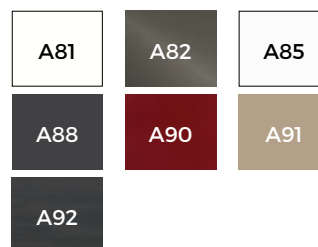

Breedtematen keramiek* en
beton:
60 | 80 | 100 | 120 | 140 cm.

Dieptemaat:
46 cm.

Hoogtemaat wastafelkasten:
56 cm.

Greepmogelijkheden:
A - B - C - D - F

Wastafelkast kleurmogelijkheden:
33 decor kleuren
7 specials kleuren

Keramiek kleuren:
112 wit

Beton kleuren:
801 beton
802 muisgrijs
803 zwart

* keramische wastafelbladen zijn
onderhevig aan maattoleranties.
Reclamaties betreffende
maattoleranties worden niet in
behandeling genomen.

kleurmogelijkheden van de Rise:

decor
corpus | fronten (prijsgroep 1)

specials
corpus | fronten (prijsgroep 2)

wastafelbladen
keramiek

wastafelbladen
beton