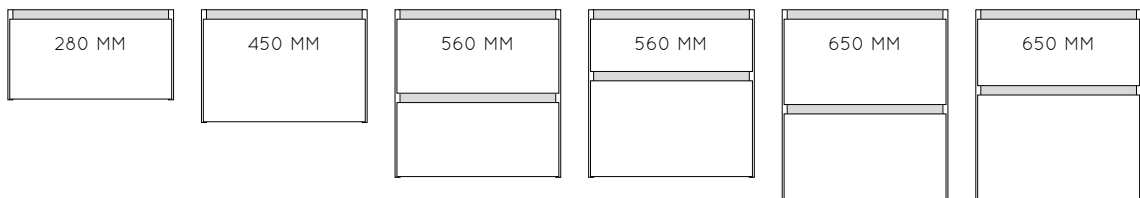

WASTAFELBLADEN 460 RISE

KERAMIEK | ENKELE WASKOM

breedtematen keramiek: 600 | 800 | 1000 | 1200 | 1400 mm.*

dieptemaat: 460 mm.
hoogtemaat: 100 mm.

kleurmogelijkheden: 112 wit

vrije muurophanging: ja

BETON | ENKELE WASKOM

breedtematen beton: 605 | 805 | 1005 | 1205 | 1405 mm.

dieptemaat: 460 mm.
hoogtemaat: 100 mm.

kleurmogelijkheden: 801 | 802 | 803 | 804 | 805 | 806

vrije muurophanging: nee

* keramische wastafelbladen zijn onderhevig aan maattoleranties
reclamaties betreffende maattoleranties worden niet in behandeling genomen

WASTAFELKASTEN 460 RISE

dieptemaat wastafelkast: 450 mm.

kleurmogelijkheden	prijsgroep 1: decor kleuren
	prijsgroep 2: specials kleuren

GREEPMOGELIJKHEDEN 460 RISE

type C greeplijst in kleur naar keuze	type D voorzien van greep	type F tipmatic push to open
---	-------------------------------------	--