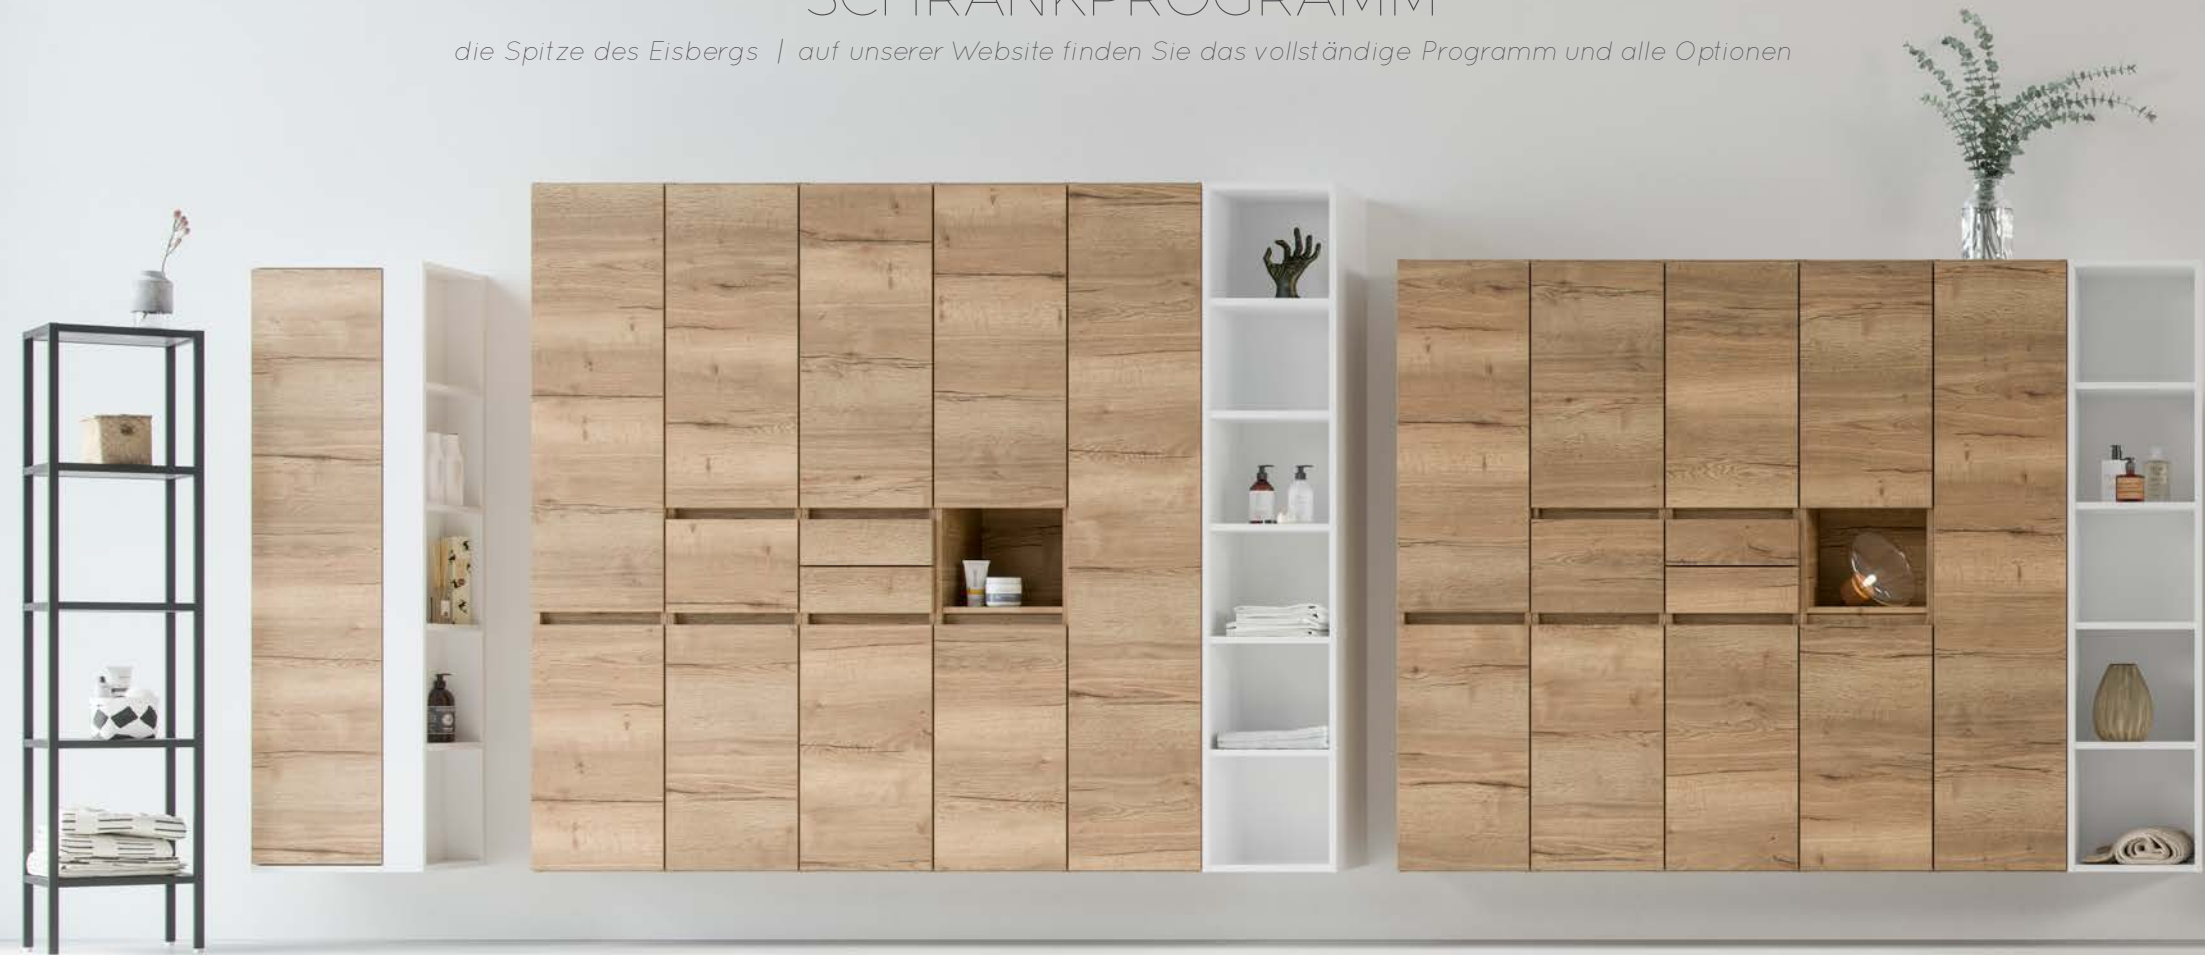

SCHRANKPROGRAMM

die Spitze des Eisbergs | auf unserer Website finden Sie das vollständige Programm und alle Optionen

ALUMINIUM 160 cm. hoch

Matt Schwarz
Aluminium
Hochschrank
inkl. 5 Regale

ECKSCHRANK 160 cm. hoch

Hochschrank
mit offenem
und geschloss
Teil

offener Teil
links oder
rechts möglich

HOCHSCHRÄNKE 180 cm. hoch

verschiedene Hochschränke mit Türen und Schubladen
optional mit Wäschekorb ausgestattet

Maßarbeit möglich mit offenen Schränke
oder 1 durchgehenden Tür

HOCHSCHRÄNKE 160 cm. hoch

verschiedene Hochschränke von 35 oder 45 cm. breit
mit Türen und Schubladen
optional mit Wäschekorb ausgestattet

Maßarbeit möglich mit offenen Schränke
oder 1 durchgehenden Tür

OBERSCHRÄNKE

verschiedene
Oberschränke
ausgestattet mit Türen
oder ganz offen

HALBHÖHE SCHRÄNKE 131 cm. hoch

Halbhöhe Schränke von
35 oder 45 cm. breit mit
Tür oder offener Version

auch möglich mit 2 Türen
(70 oder 90 cm. breit)