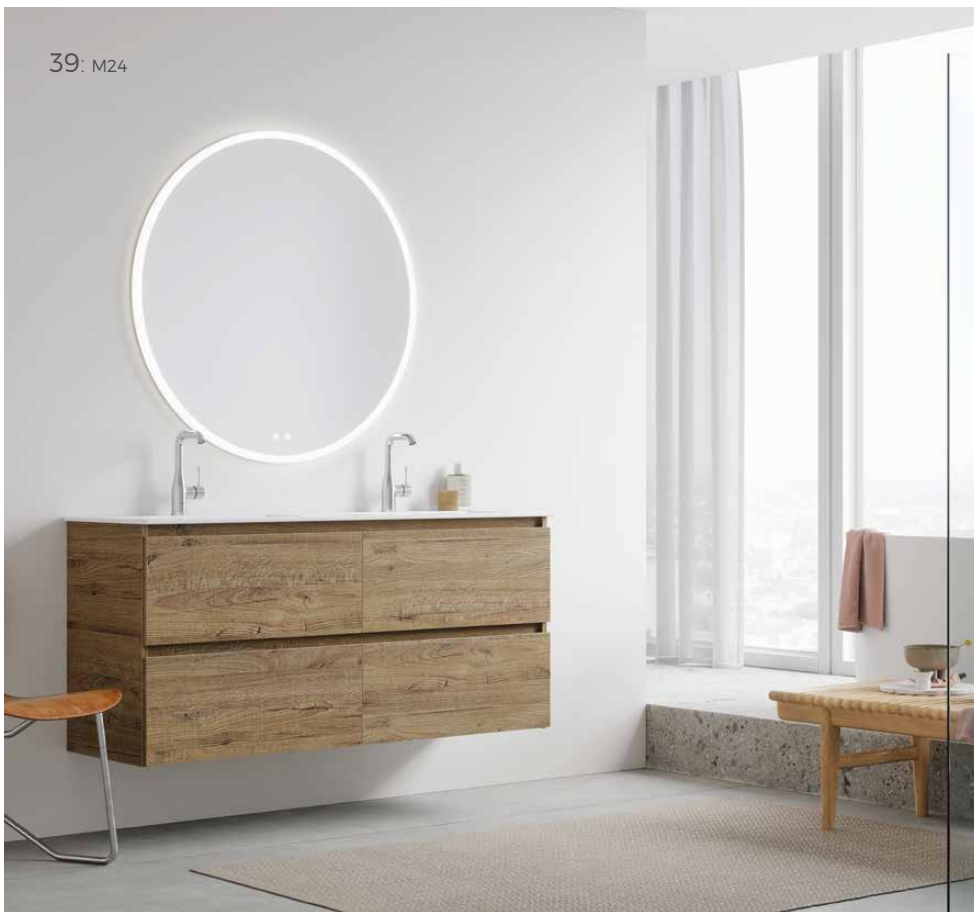

32

33

DAWN

46 CM TIEF | 1 WASCHBECKEN | 5 WASCHBECKENSCHRÄNKE

35: M19 / M40

36: M35 / G35

37: M40

38: M46

39: M24

40

Keramik (3 Farben)
62 | 82 | 102 | 122 | 142 cm.

Dawn Spezifikationen:

Breiten:
62 | 82 | 102 | 122 | 142 cm.

Tiefe:
46 cm.

Höhe:
32,5 | 56 | 65 cm.

Washbeckenschrank Typ (seite 06):
C - D - F