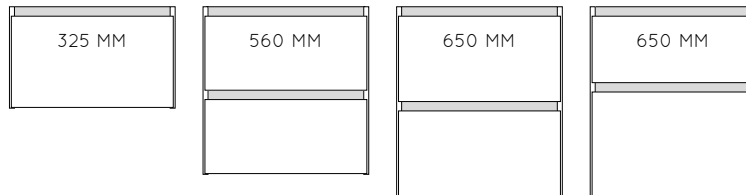

WASCHBECKEN 460 DAWN

KERAMIK | EINZELWASCHBECKEN

Breiten Einzelwaschbecken: 620 | 820 | 1020 | 1220 mm.*

Tiefe: 460 mm.
Höhe: 13 mm.

Farboptionen: 112 | 185 | 188

Wandmontage: nein

KERAMIK | DOPPELWASCHBECKEN

Breiten Doppelwaschbecken: 1220 | 1420 mm.*

Tiefe: 460 mm.
Höhe: 13 mm.

Farboptionen: 112 | 185 | 188

Wandmontage: nein

* Keramik Waschtische sind Größentoleranzen unterworfen die Maße betreffende Reklamationen werden nicht angenommen

WASCHBECKENSCHRÄNKE 460 DAWN

Tiefe Waschbeckenschrank: 450 mm.

Farboptionen | **Preisgruppe 1:** Dekor Farben | **Preisgruppe 2:** Specials Farben

GRIFFMÖGLICHKEITEN 460 DAWN

Typ C
Kehrleiste in Wunschfarbe