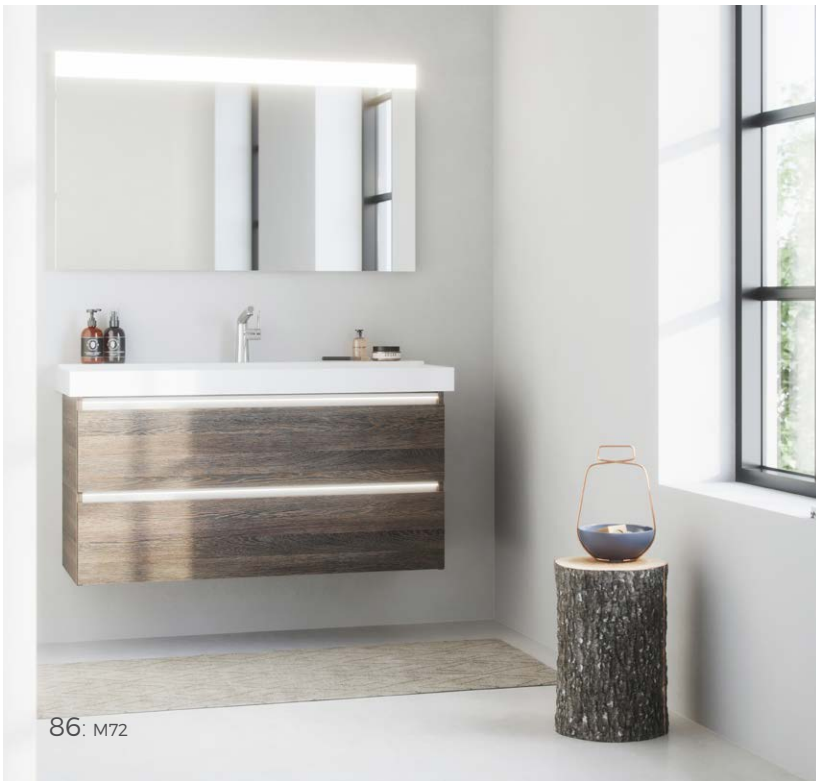

85: M17

KERAMIK SPEZIAL

Das Unterschrankprogramm für keramische Waschbecken von Duravit, Geberit und Villeroy & Boch. Ergänzen Sie Ihren Unterschrank mit umfangreichen Spiegel- und Spiegelschrankvarianten sowie einer großen Auswahl verschiedener Leuchten.

86: M72

Keramik Spezial Spezifikationen:

Breiten:
verschiedene Breiten

Tiefe:
verschiedene Tiefen

Höhe:
56 cm.

Waschbeckenschrank Typ (seite 64):
A - B - C - D - F (Varianz durch Becken eingeschränkt)

Farben
siehe **seite 66**