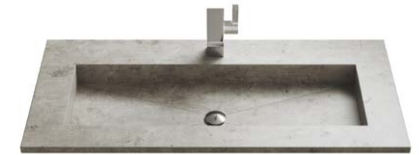

# MOOSST

Solide, robust und dennoch filigran in der Draufsicht ist das Moosst von Primabad. Das außergewöhnliche Keramik-Waschbecken bildet den „krönenden Abschluss“ des Unterschranks und sorgt für die kennzeichnend solide Seiten-Ansicht dieser Serie. Auch möglich ist ein Waschtisch in imposantem Beton oder strengem Cerablatt mit “Envelope“-Boden. Verschiedenste Holz- oder Farbvarianten lassen Ihnen viel Spielraum zur Gestaltung. Selbstverständlich stehen auch hier verschiedene Griffmöglichkeiten zur Auswahl.

22: M17 / M19

**Cerablad**

61 | 81 | 101 | 121 | 141 | 161 cm.

**Betonbecken**

61 | 81 | 101 | 121 | 141 | 161 cm.

**Keramik**

61 | 81 | 101 | 121 | 141 | 161 cm.

**Keramik**

61 | 81 | 101 | 121 | 141 | 161 cm.

Moosst Spezifikationen:

Breiten:  
**61 | 81 | 101 | 121 | 141 | 161 cm.**

Tiefe:  
**46 cm.**

Höhe:  
**28 | 56 cm.**

Waschbeckenschrank Typ (seite 64):  
**A - B - C - D - F**