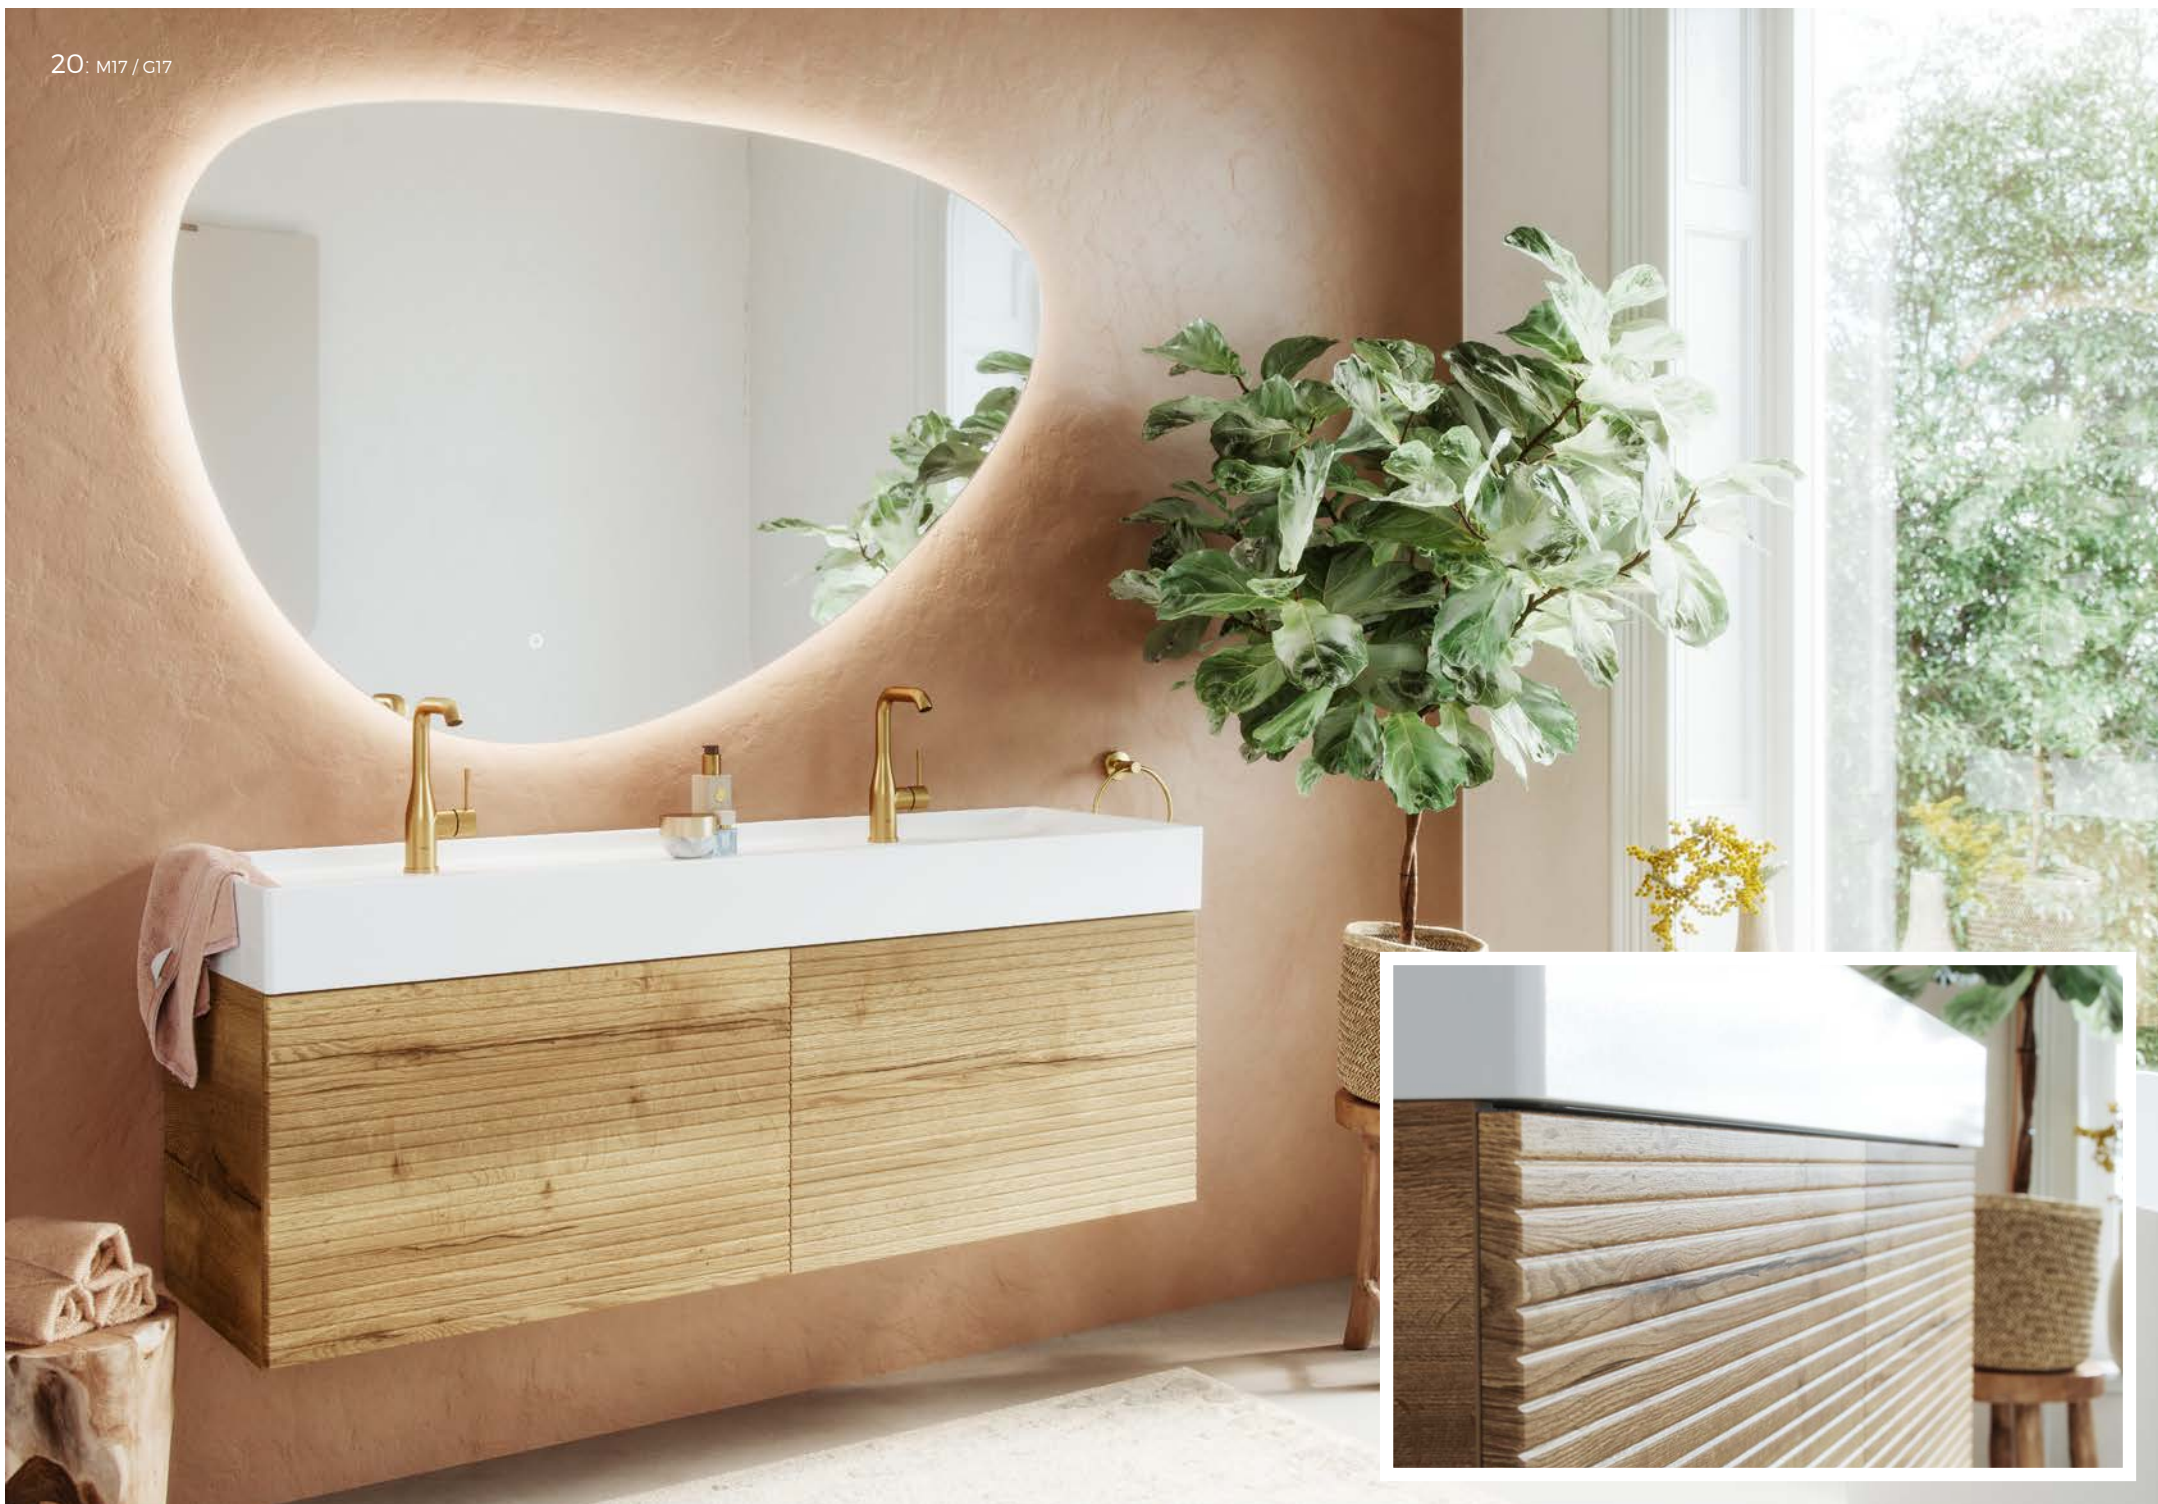

MOOSST

Solide, robust und dennoch filigran in der Draufsicht ist das Moosst von Primabad. Das außergewöhnliche Keramik-Waschbecken bildet den „krönenden Abschluss“ des Unterschranks und sorgt für die kennzeichnend solide Seiten-Ansicht dieser Serie. Auch möglich ist ein Waschtisch in imposantem Beton oder strengem Cerablatt mit “Envelope“-Boden. Verschiedenste Holz- oder Farbvarianten lassen Ihnen viel Spielraum zur Gestaltung. Selbstverständlich stehen auch hier verschiedene Griffmöglichkeiten zur Auswahl.

16

17: A92

18: M01

19: M21

13

21: M17 / M19

Cerablad (4 Farben)
61 | 81 | 101 | 121 | 141 | 161 cm.

Beton (6 Farben)
61 | 81 | 101 | 121 | 141 | 161 cm.

Keramik
61 | 81 | 101 | 121 | 141 | 161 cm.

Keramik
61 | 81 | 101 | 121 | 141 | 161 cm.

Moosst Spezifikationen:

Breiten:
61 | 81 | 101 | 121 | 141 | 161 cm.

Tiefe:
46 cm.

Höhe:
28 | 45 | 56 | 65 cm.

Washbeckenschrank Typ (seite 68):
C - D - F