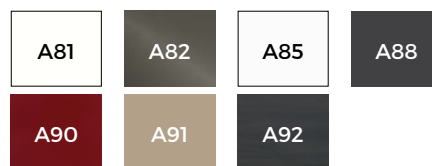

Typ A
Grifflos,
Kehrleiste in
Aluminium

Typ B
Grifflos,
Kehrleiste inkl.
LED Beleuchtung

Typ C
Grifflos,
Kehrleiste in
Korpusfarbe

Dreamz Spezifikationen:

Breiten Mineralguss:
70 | 90 | 105 | 120 cm.

Breiten Keramik:*
62 | 82 | 102 | 122 cm.

Tiefe:
47 cm.

Höhe Waschbeckenschrank:
28 | 56 cm.

Waschbeckenschrank Typ:
A - B - C

Waschbeckenschrank Farben:
33 Dekor Farben
7 Specials Farben

Mineralguss Farben:
112 Weiß

Keramik Farben:
112 Weiß

* Keramik Waschtische sind
Größentoleranzen unterworfen, die
Maße betreffende Reklamationen
werden nicht angenommen

6

Dreamz Farboptionen:

Dekor
Korpus | Front (Preisgruppe 1)

Specials
Korpus | Front (Preisgruppe 2)

Waschtisch
Mineralguss

Waschtisch
Keramik