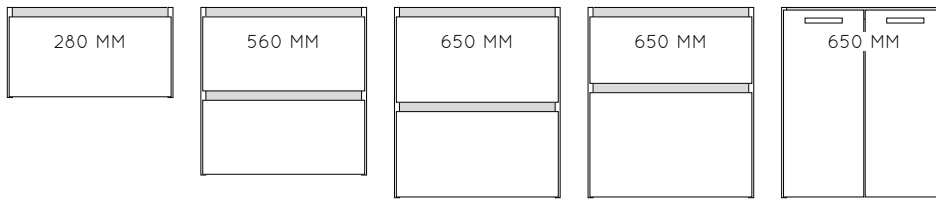

Breiten Einzelwaschbecken: 705 | 905 | 1055 mm.
Tiefe: 540 mm.
Höhe: 20 mm.
Farboptionen: erhältlich in 10 Farben
Wandmontage: nein

CERABLAD | DOPPELWASCHBECKEN

Breiten Doppelwaschbecken: 1205 | 1405 mm.
Tiefe: 540 mm.
Höhe: 20 mm.
Farboptionen: erhältlich in 10 Farben
Wandmontage: nein

BETONBECKEN | EINZELWASCHBECKEN

Breiten Einzelwaschbecken: 705 | 905 | 1055 | 1205 mm.
Tiefe: 540 mm.
Höhe: 100 mm.
Farboptionen: 801 | 802 | 803 | 804 | 805 | 806
Wandmontage: nein

BETONBECKEN | DOPPELWASCHBECKEN

Breiten Doppelwaschbecken: 1405 mm.
Tiefe: 540 mm.
Höhe: 100 mm.
Farboptionen: 801 | 802 | 803 | 804 | 805 | 806
Wandmontage: nein

SOLID SURFACE | EINZELWASCHBECKEN

Breiten Einzelwaschbecken: 700 | 900 | 1050 mm.
Tiefe: 540 mm.
Höhe: 12 mm.
Farboptionen: 185 Matt Weiß
Wandmontage: nein

SOLID SURFACE | DOPPELWASCHBECKEN

Breiten Doppelwaschbecken: 1200 | 1400 mm.
Tiefe: 540 mm.
Höhe: 12 mm.
Farboptionen: 185 Matt Weiß
Wandmontage: nein

WASCHBECKENSCHRÄNKE 540 EXCLUSIVE XL

Tiefe Waschbeckenschrank: 530 mm.