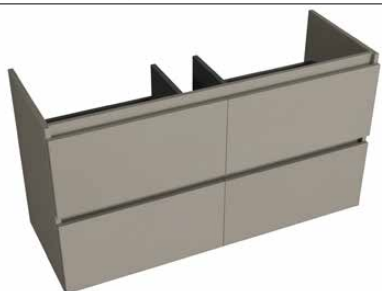

650 mm hoog | 4 laden **symmetrisch**