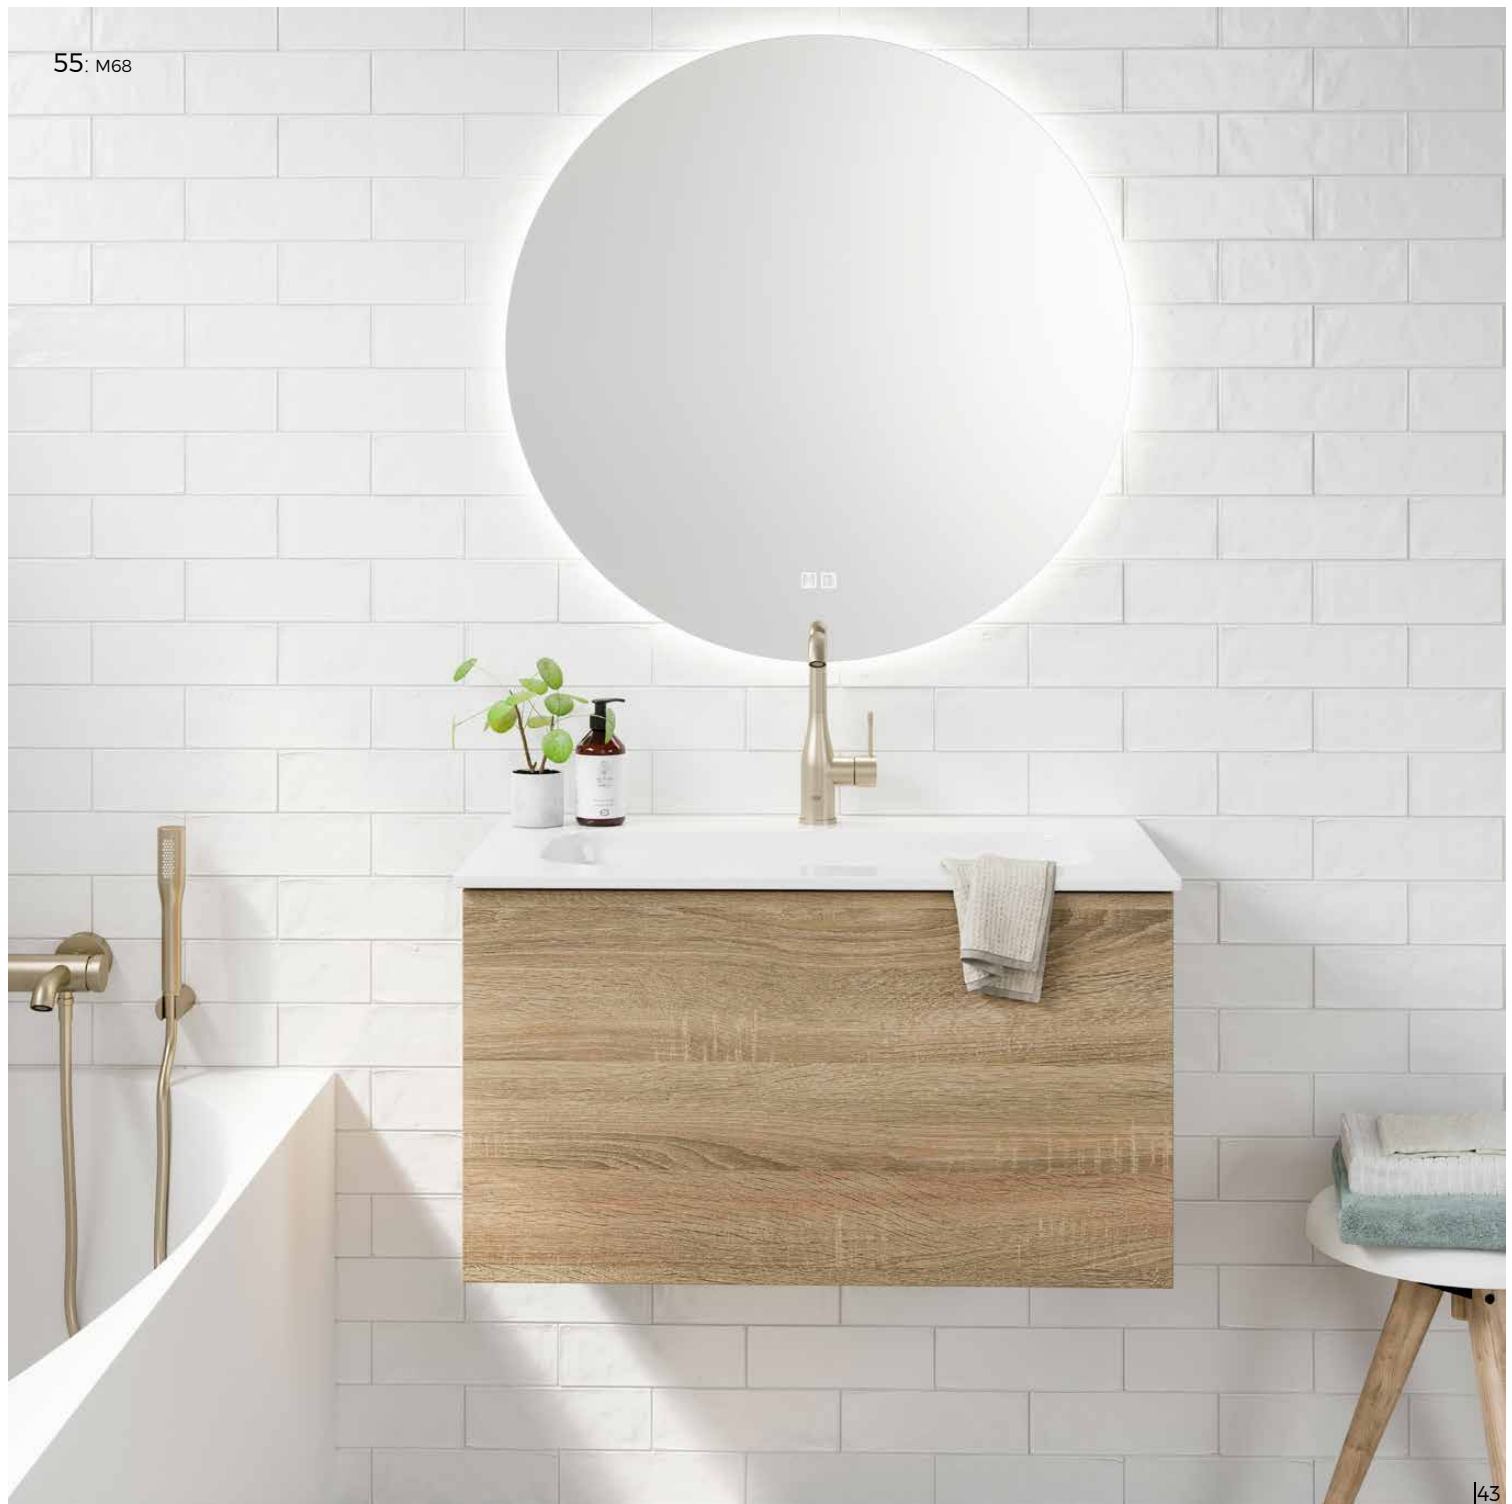

DUSK

46 CM DIEP | 1 WASTAFELBLAD | 8 WASTAFELKAST VARIATIES

53: M26

55: M68

57

Specificaties van de Dusk:

Breedtematen:
61 | 81 | 101 | 121 | 141 cm.

Dieptemaat:
46 cm.

Hoogtemaat:
28 | 45 | 56 | 65 cm.

Greepmogelijkheden (zie p. 06):
C - D - F

opbouwkommen
 zie pagina **81**

kleurmogelijkheden
 zie pagina **82**

keramiek
 61 | 81 | 101 | 121 | 141 cm.