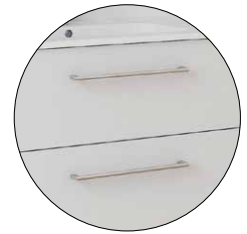

A81
Hoogglans
Wit

A82
Hoogglans
Antraciet

corpuskleur:

frontkleur:

optie afvoerpluggen tegen meerprijs zie H14 p.10

1	PLU 687 CHR	chrom
2	PLU 687 RVS	RVS
3	PLU 687 MZ	mat zwart
4	PLU 687 KW	keramisch wit
5	PLU 687 MW	mat wit

wastafelkast type

greeploos
(C)

greep
(D)

spiegel of spiegelkast

spiegel
(SPO)

spiegel
(SPAL)

spiegelkast
(SKOB)

spiegelkast
(SSKO)