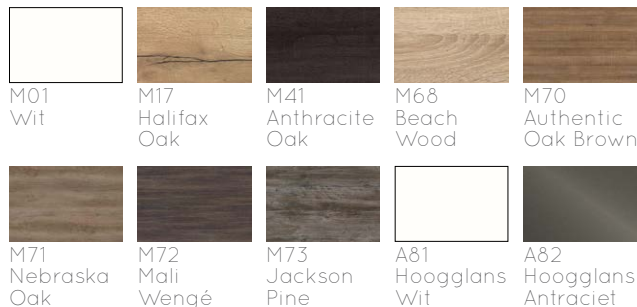

keramiek  
61 | 81 | 101 | 121 cm.

Specificaties van de Fourth Edition:

Breedtematen:  
**61 | 81 | 101 | 121 cm.**

Dieptemaat:  
**46,5 cm.**

Hoogtemaat:  
**56 cm.**

Greepmogelijkheden (zie p. 68):  
**C - D**

kleurmogelijkheden

110: A82

111

112: A85