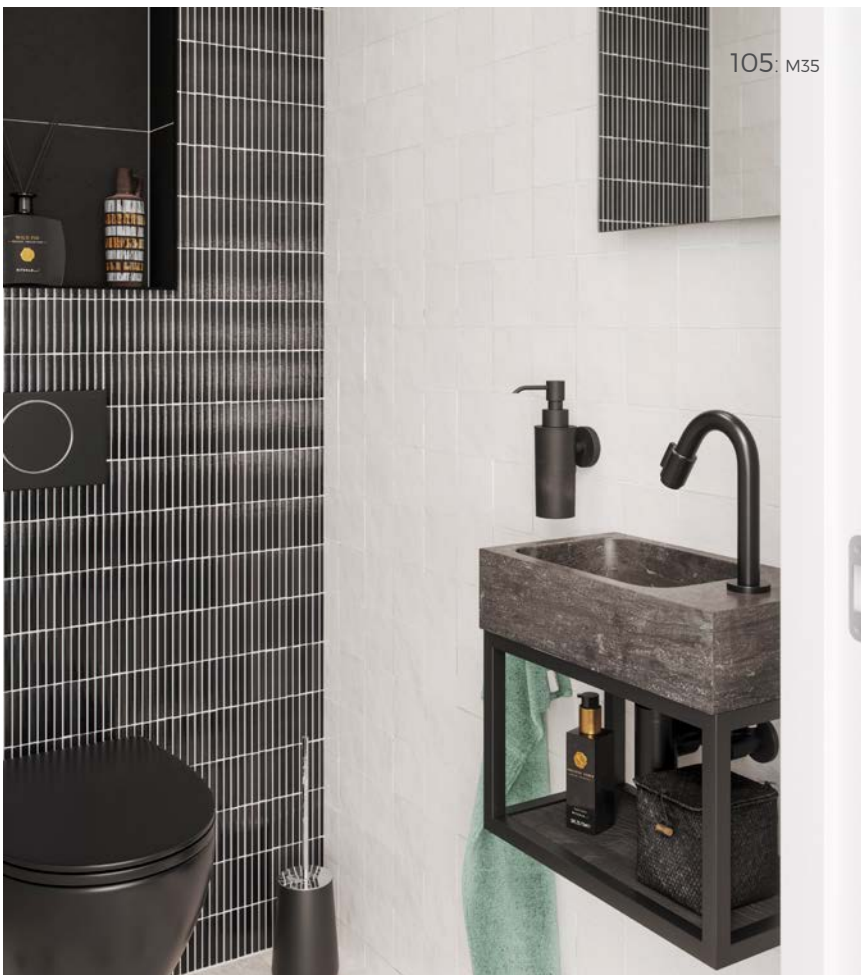

92

TOILETMEUBELN

Primabad denkt ook aan het kleinste kamertje in uw huis. Deze toiletmeubelen zijn door de compacte uitvoering in vrijwel ieder toilet toepasbaar.

TIP: kijk ook eens bij de Made NL serie voor nog meer mogelijkheden op 30 cm. diep

hardsteen
Ø 23 cm.

basalt
Ø 23 cm.

chrom
19 cm.

gun metal
19 cm.

koper
19 cm.

messing
19 cm.

Specificaties Toiletmeubelen:

Breedtematen:
25 | 35 | 40 cm.

Dieptemaat:
22 | 30 cm.

Hoogtemaat:
25 | 33 | 45 | 60 cm.

Greepmogelijkheden (zie p. 68):
C - D

opbouwkommen
zie pagina 67

kleurmogelijkheden
zie pagina 70

mat zwart
19 cm.

RVS
19 cm.