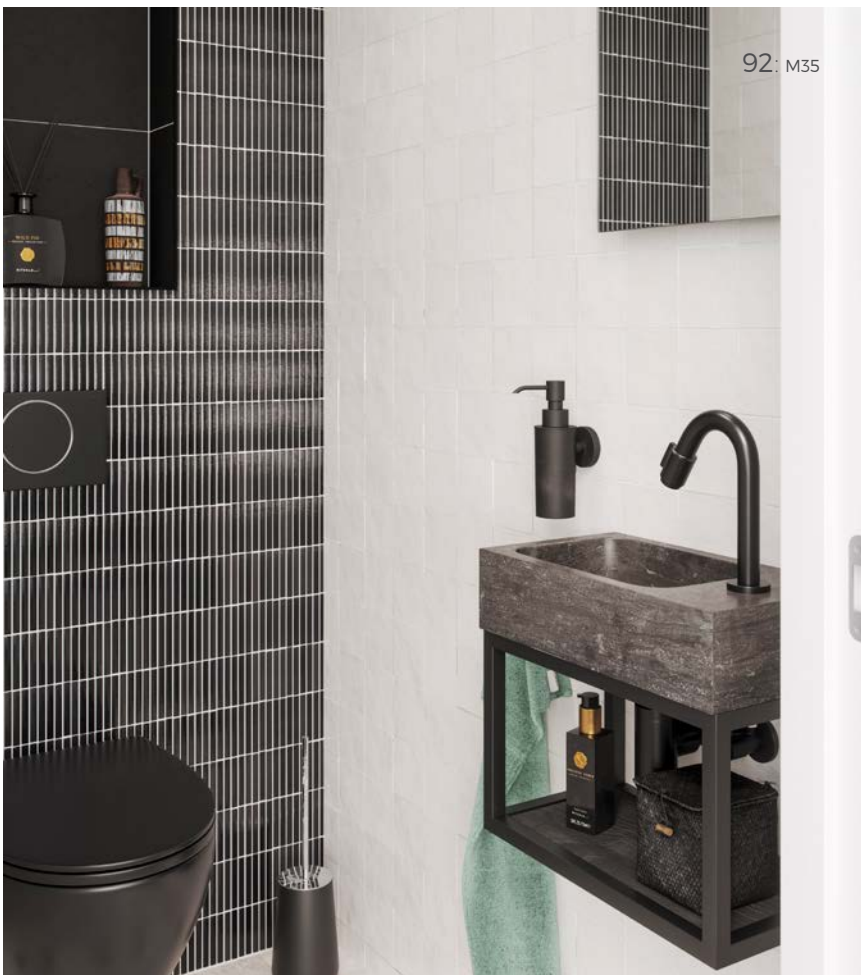

beton
Ø 24 cm.
in 7 kleuren mogelijk

hardsteen
Ø 23 cm.

basalt
Ø 23 cm.

chromium
19 cm.

gun metal
19 cm.

koper
19 cm.

messing
19 cm.

Specificaties Toiletmeubelen: