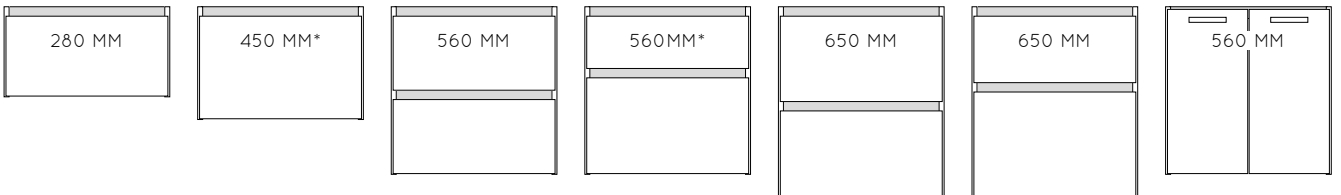

WASTAFELBLADEN 400 GET UP

MINERAALMARMER

breedtematen mineraalmarmersink: 700 | 900 | 1050 | 1200 mm.
dieptemaat: 400 mm.
hoogtemaat: 18 mm.
kleurmogelijkheden: 112 wit
vrije muurophanging: nee

KERAMIEK

breedtematen keramieksink: 605 | 805 | 1005 | 1205 mm.*
dieptemaat: 400 mm.
hoogtemaat: 90 mm.
kleurmogelijkheden: 112 wit
vrije muurophanging: ja

* keramische wastafelbladen zijn onderhevig aan maattoleranties
 reclamaties betreffende maattoleranties worden niet in behandeling genomen

WASTAFELKASTEN 400 GET UP

dieptemaat wastafelkast: 390 mm.
kleurmogelijkheden | **prijsgroep 1:** decor kleuren
 | **prijsgroep 2:** specials kleuren

* wastafelkasten van 450 mm en 560 mm asymmetrisch zijn niet mogelijk onder een wastafelblad van mineraalmarmersink

GREEPMOGELIJKHEDEN 400 GET UP

KLEURMOGELIJKHEDEN 400 GET UP

	M01	M13	M14	M15	M16	M17	M19	M20	M21	M22	M23
DECOR KLEUREN	M24	M26	M27	M28	M35	M40	M41	M42	M43	M59	M66
	M67	M68	M69	M70	M71	M72	M73	M77	M80		
SPECIALS KLEUREN	A81	A82	A85	A90	A91	A92	A93	A94	A95		