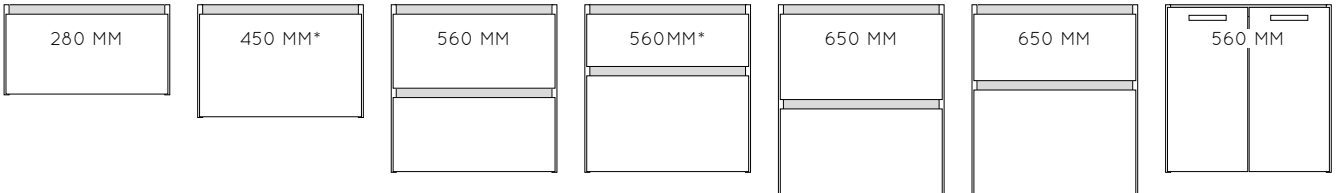

WASTAFELBLADEN 400 GET UP

MINERAALMARMER

breedtematen mineraalmarmersink: 700 | 900 | 1050 | 1200 mm.
dieptemaat: 400 mm.
hoogtemaat: 18 mm.
kleurmogelijkheden: 112 wit
vrije muurophanging: nee

KERAMIEK

breedtematen keramieksink: 605 | 805 | 1005 | 1205 mm.*
dieptemaat: 400 mm.
hoogtemaat: 90 mm.
kleurmogelijkheden: 112 wit
vrije muurophanging: ja

* keramische wastafelbladen zijn onderhevig aan maattoleranties
reclamaties betreffende maattoleranties worden niet in behandeling genomen

WASTAFELKASTEN 400 GET UP

dieptemaat wastafelkast: 390 mm.
kleurmogelijkheden | **prijsgroep 1:** decor kleuren
| **prijsgroep 2:** specials kleuren

* wastafelkasten van 450 mm en 560 mm asymmetrisch zijn niet mogelijk onder een wastafelblad van mineraalmarmersink