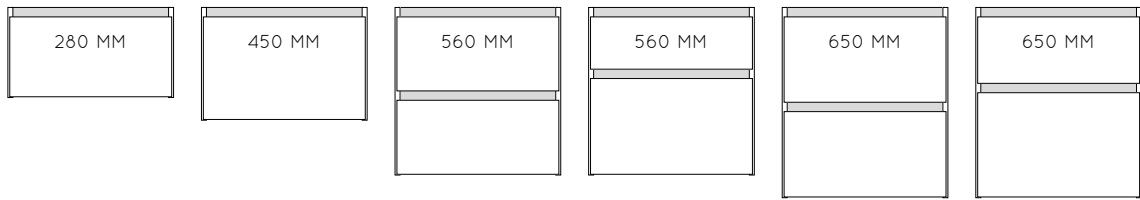

## CERABLAD | DUBBELE WASKOM

breedtematen dubbele waskom: 1205 | 1405 | 1605 mm.

dieptemaat: 460 mm.

hoogtemaat: 20 mm.

kleurmogelijkheden: in 10 kleuren mogelijk

vrije muurophanging: nee

## BETON | ENKELE WASKOM

breedtematen enkele waskom: 605 | 805 | 1005 | 1205 mm.

dieptemaat: 460 mm.

hoogtemaat: 100 mm.

kleurmogelijkheden: 801 | 802 | 803 | 804 | 805 | 806

vrije muurophanging: nee

## BETON | DUBBELE WASKOM

breedtematen dubbele waskom: 1205 | 1405 | 1605 mm.

dieptemaat: 460 mm.

hoogtemaat: 100 mm.

kleurmogelijkheden: 801 | 802 | 803 | 804 | 805 | 806

vrije muurophanging: nee

\* keramische wastafelbladen zijn onderhevig aan maattoleranties  
reclamaties betreffende maattoleranties worden niet in behandeling genomen

WASTAFELKASTEN 460 COAST

dieptemaat wastafelkast: 450 mm.

kleurmogelijkheden | **prijsgroep 1:** decor kleuren  
**prijsgroep 2:** specials kleuren

GREEPMOGELIJKHEDEN 460 COAST

**type C**  
greeplijst in kleur naar keuze