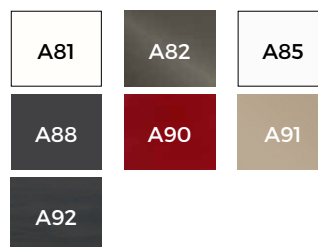

Mineraalmarmer kleuren:
112 wit

Keramik kleuren:
112 wit

Cerablad kleuren:
634 concrete
635 aspen grey
636 basalt black
639 belgian blue

Beton kleuren:
801 beton
802 muisgrijs
803 zwart

Solid Surface kleuren:
185 mat wit

type C
greeploos,
greeplijst in
corpuskleur

type D
met knop / greep
zie hoofdstuk 14

type F
tipmatic
push-to-open

7

kleurmogelijkheden van de Exclusive XL:

decor
corpus | Fronten (prijsgroep 1)

specials
corpus | fronten (prijsgroep 2)

wastafelbladen
keramik

wastafelbladen
solid surface

wastafelbladen
mineraalmarmer

wastafelbladen
beton

wastafelbladen
cerablad