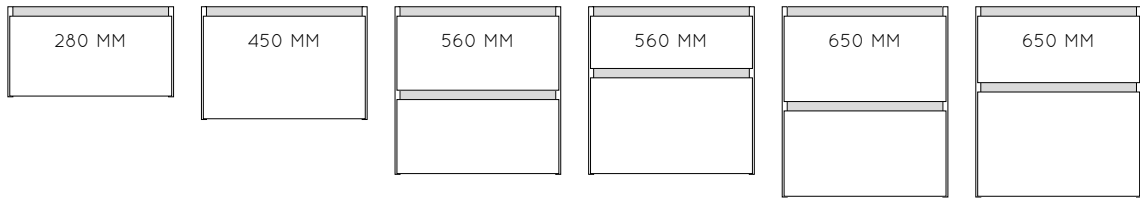

WASTAFELBLADEN 460 RISE

KERAMIEK | ENKELE WASKOM

breedtematen keramiek: 600 | 800 | 1000 | 1200 | 1400 mm.*

dieptemaat: 460 mm.
hoogtemaat: 100 mm.

kleurmogelijkheden: 112 wit

vrije muurophanging: ja

BETON | ENKELE WASKOM

breedtematen beton: 605 | 805 | 1005 | 1205 | 1405 mm.

dieptemaat: 460 mm.
hoogtemaat: 100 mm.

kleurmogelijkheden: 801 | 802 | 803 | 804 | 805 | 806

vrije muurophanging: nee

* keramische wastafelbladen zijn onderhevig aan maattoleranties
reclamaties betreffende maattoleranties worden niet in behandeling genomen

WASTAFELKASTEN 460 RISE

dieptemaat wastafelkast: 450 mm.

kleurmogelijkheden	prijsgroep 1: decor kleuren
	prijsgroep 2: specials kleuren

GREEPMOGELIJKHEDEN 460 RISE

KLEURMOGELIJKHEDEN 460 RISE

DECOR KLEUREN	M01	M13	M14	M15	M16	M17	M19	M20	M21	M22	M23
	M24	M26	M27	M28	M35	M40	M41	M42	M43	M59	M66
	M67	M68	M69	M70	M71	M72	M73	M77	M80		
SPECIALS KLEUREN	A81	A82	A85	A90	A91	A92	A93	A94	A95		